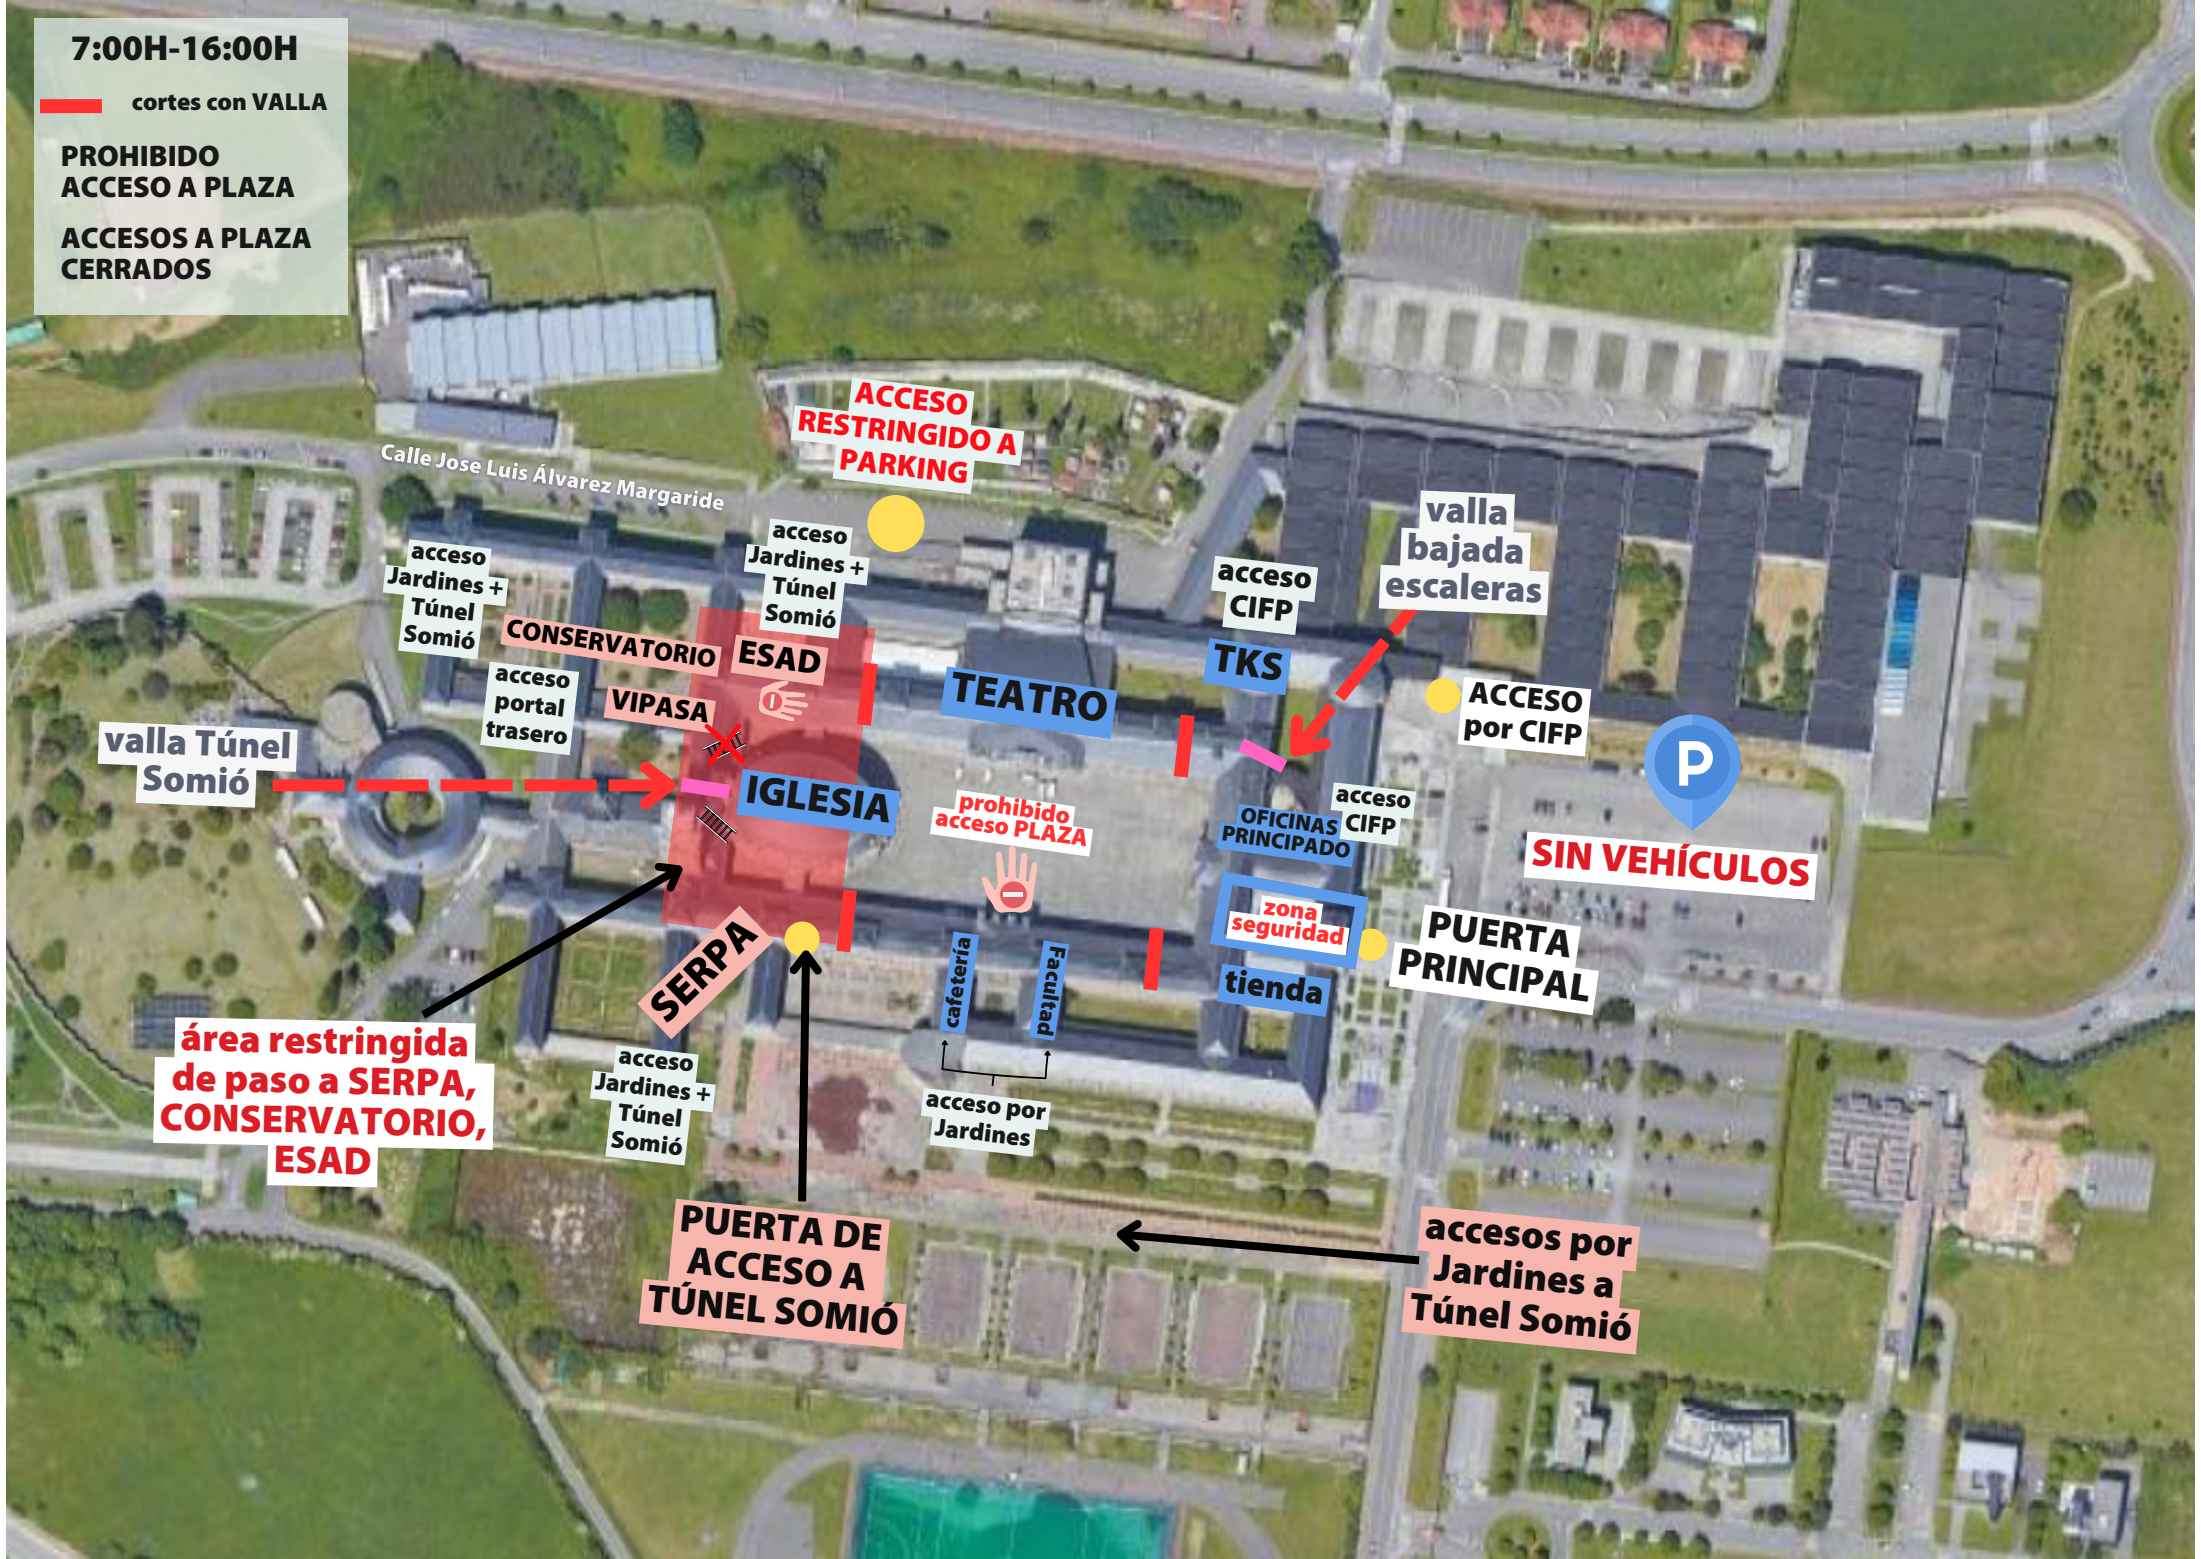

7:00H-16:00H

 cortes con VALLA

PROHIBIDO
ACCESO A PLAZA

ACCESOS A PLAZA
CERRADOS

**ACCESO
RESTRINGIDO A
PARKING**

Calle Jose Luis Álvarez Margaride

valla
bajada
escaleras

acceso
Jardines +
Túnel
Somió

acceso
Jardines +
Túnel
Somió

acceso
CIFP

CONSERVATORIO

ESAD

TKS

ACCESO
por CIFP

valla Túnel
Somió

acceso
portal
trasero

VIPASA

TEATRO

IGLESIA

prohibido
acceso PLAZA

acceso
OFICINAS
PRINCIPADO

SIN VEHÍCULOS

SERPA

zona
seguridad

PUERTA
PRINCIPAL

área restringida
de paso a SERPA,
CONSERVATORIO,
ESAD

caféteria
Facultad

tienda

acceso
Jardines +
Túnel
Somió

acceso por
Jardines

PUERTA DE
ACCESO A
TÚNEL SOMIÓ

accesos por
Jardines a
Túnel Somió