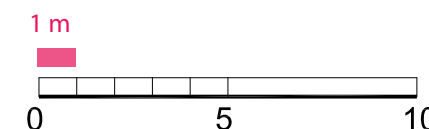

Mobiliario:

- Mesa 120x60 alta (1 m)
- Mesa circular ø60 alta (1,1 m)
- Taburete alto
- Silla baja
- Mesa 125x75 estándar (0,75 m)
- Mesa dispuesta por el expositor
- Mostrador
- Papelera
- VITRINA
- Monitor TV
- CUBO DE AGUA
- Conexión wifi

Electricidad:

- Toma de corriente 220V
- Toma de corriente TRIFÁSICA

A

B

C