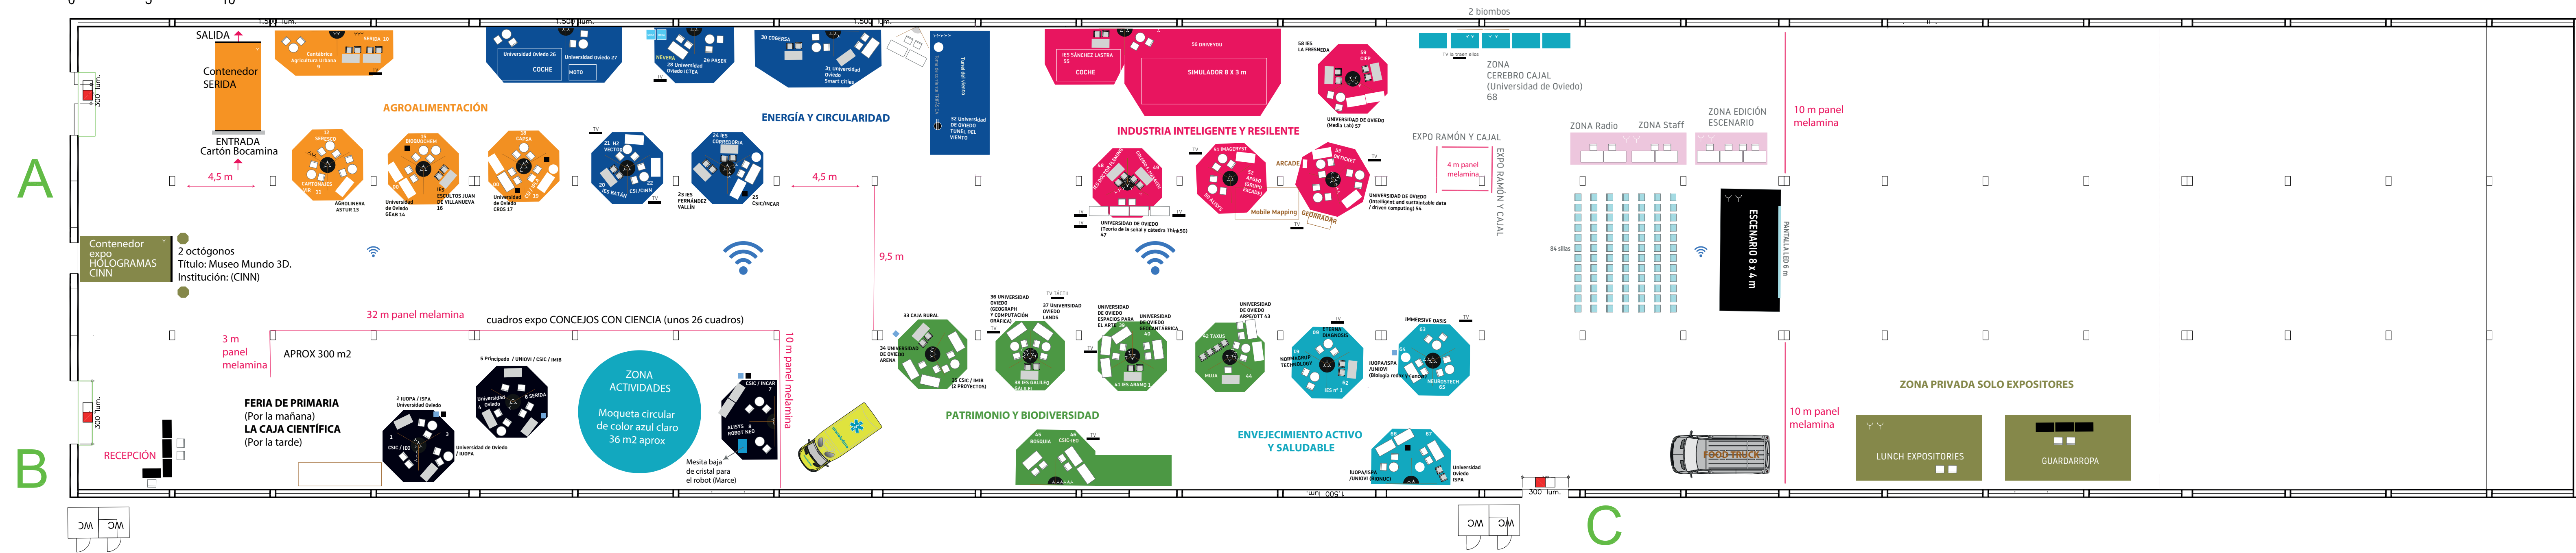

Mobiliario:

- Mesa 120x60 alta (1 m)
- Mesa circular ø60 alta (1,1 m)
- Taburete alto
- Silla baja
- Mesa 125x75 estándar (0,75 m)
- Mesa dispuesta por el expositor
- Mostrador
- Papelera
- VITRINA
- Monitor TV
- CUBO DE AGUA
- Conexión wifi

Electricidad:

- Toma de corriente 220V
- Toma de corriente TRIFÁSICA

A

B

C