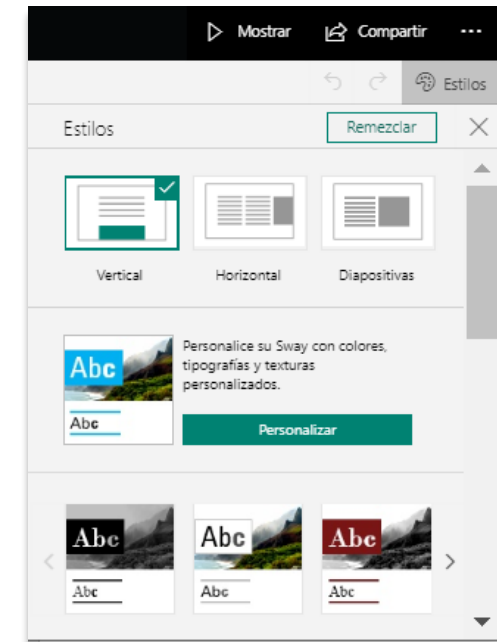

Listado de carpetas

Carpeta	Número de carpetas	Número de documentos	
Documentos	4	0	Seleccionar
Galerías	3	0	Seleccionar
Imágenes	0	2	Seleccionar

Carpeta raíz: **Galerías** (Seleccionar)

Guardar

# PORTLETS. Galería multimedia: Sway como alternativa

Se propone una alternativa sencilla y elegante para crear una galería multimedia, especialmente si queremos que el acceso esté limitado mediante contraseña (para proteger la imagen personal).

- **OPCIÓN 1: permitir el acceso con cuenta educastur:** todos los centros, profesores y alumnos (familias).
- **OPCIÓN 2: establecer una contraseña de acceso.** Se puede distribuir a las familias, por ejemplo.

# PORTLETS. Galería multimedia: Sway como alternativa

Configuramos el Sway con contraseña de acceso:

The image shows a screenshot of the Sway application interface. The main window displays a slide titled "REVISTA ESCOLAR E (alojaweb)". The top navigation bar includes "Mostrar" and "Compartir". A "Compartir" menu is open, showing options to share with specific people, organization users, or anyone with a link. A "Más opciones" button is highlighted with a red box and labeled "Solicitar una contraseña para ver o editar este Sway". This leads to a "Crear contraseña" dialog box with a password input field, a dropdown menu set to "Requerir una contraseña para todos los usuarios", and "Establecer" and "Cancelar" buttons. A callout box on the right provides instructions: "CREAR CONTRASEÑA" and "Pulsar Establecer. Se puede pedir contraseña solo para editar el Sway".