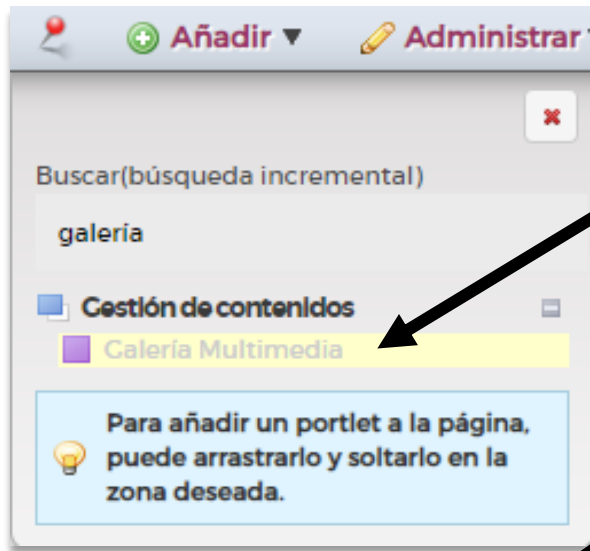

# PORTLETS. Galería multimedia

Añadir portlet  
Galería  
multimedia

Configuración  
del portlet

- Creamos una carpeta en **Docs y multimedia** para cada galería y se suben a ella las fotos que se quieren mostrar.
- En **configuración** del portlet se selecciona como *carpeta raíz*, la que contiene las imágenes de esta galería.
- El título de la foto será el pie de foto.