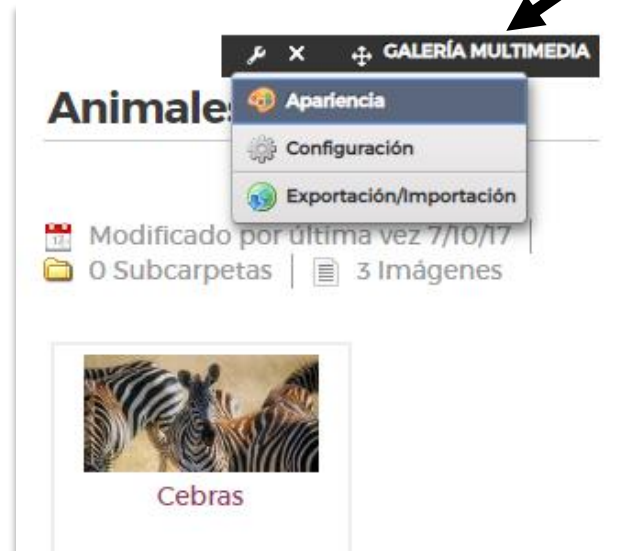

# GALERÍA MULTIMEDIA

educastur )))

# PORTLETS. Galería multimedia

Añadir portlet  
Galería  
multimedia

Configuración  
del portlet

- Creamos una carpeta en **Docs y multimedia** para cada galería y se suben a ella las fotos que se quieren mostrar.
- En **configuración** del portlet se selecciona como *carpeta raíz*, la que contiene las imágenes de esta galería.
- El título de la foto será el pie de foto.