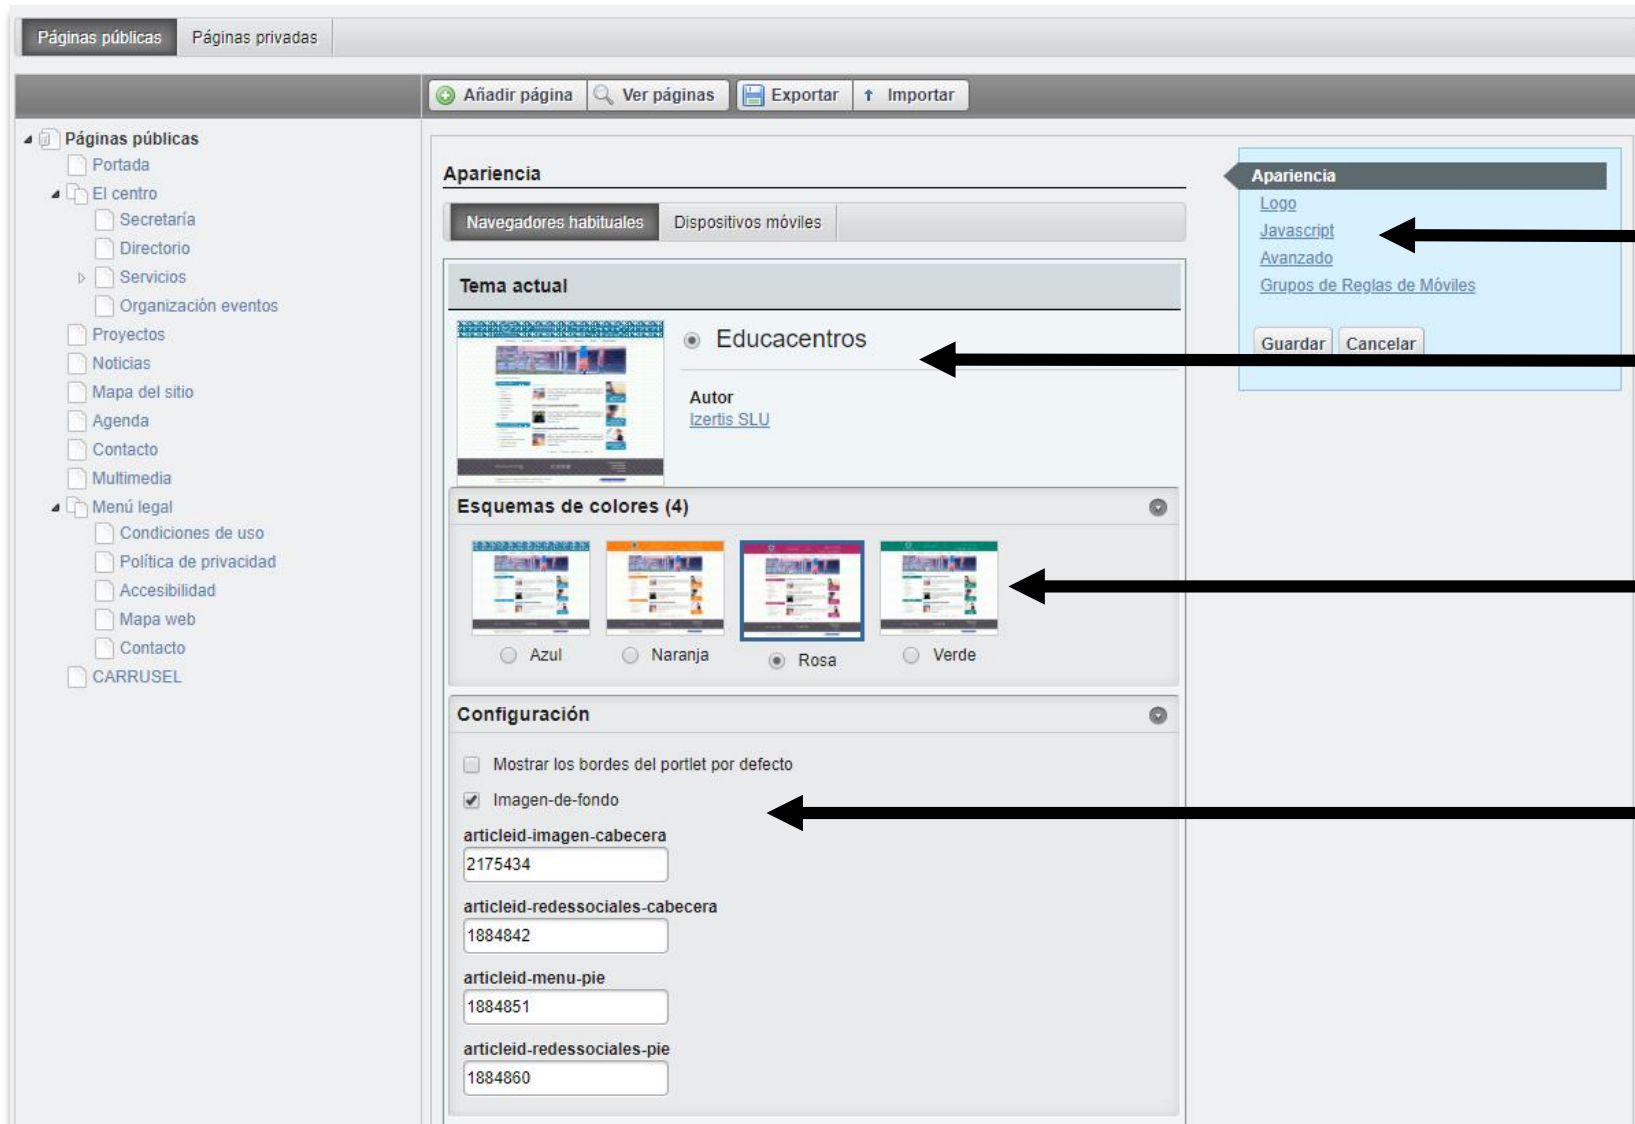

# PLANTILLA. Pie

## VISTA MÓVIL

Acceso a Educastur

Menú Redes sociales (P)

Enlaces de interés (P)

Logo Consejería

Menú legal (P) - Licencia

**(P) = PERSONALIZABLE**

# PLANTILLA. Personalización (panel de control)

**Menú:** apariencia, logotipo...

Plantilla activa

Selección del color predeterminado: cabecera, enlaces, títulos portlets...

**CONFIGURACIÓN**  
Personalización de imagen de fondo y enlaces de cabecera, pie y redes sociales