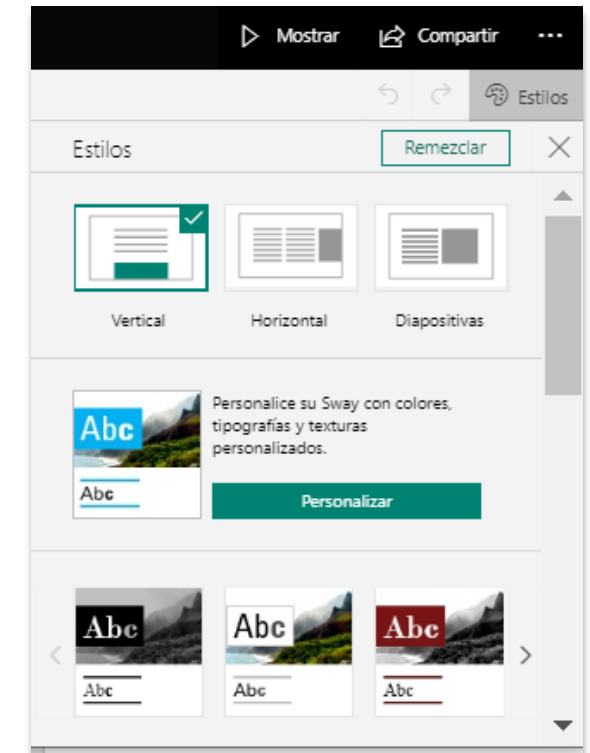

Para ver este Sway, inicie sesión con su cuenta profesional o educativa.

Iniciar sesión

[Ver en Sway](#)

Acceso: cuenta educastur

OPCIÓN 1. Acceso con cuenta educastur: todos los centros, profesores y alumnos (familias).

Sway. Contraseña

Escriba la contraseña

Este Sway necesita una contraseña

Escriba una contraseña

Enviar

Cancelar

[Ver en Sway](#)

OPCIÓN 2. Establecer una contraseña de acceso: se puede distribuir a las familias por correo, por ejemplo.

GALERÍA. Sway como alternativa

Creamos un Sway para la galería: aplicación disponible en el entorno 365 de Educastur. Acceso con cuenta educastur del centro o con la cuenta personal.

Subimos a Sway fotografías o vídeos y lo maquetamos con la configuración de estilo deseada (se recomienda probar las diferentes opciones de diseño).

GALERÍA. Sway como alternativa

Configuramos el Sway con contraseña de acceso:

The image shows a Microsoft Sway presentation titled "REVISTA ESCOLAR E (alojaweb)". The interface includes a top navigation bar with "Mostrar" and "Compartir" buttons. A "Compartir" menu is open, showing options to share with specific people, organization users, or anyone with a link. A "Más opciones" button is highlighted with a red box and labeled "Solicitar una contraseña para ver o editar este Sway". A "Crear contraseña" dialog box is open, with the "Establecer" button highlighted by an arrow from a callout box. The callout box contains the text "CREAR CONTRASEÑA" and instructions: "Pulsar Establecer." and "Se puede pedir contraseña solo para editar el Sway".