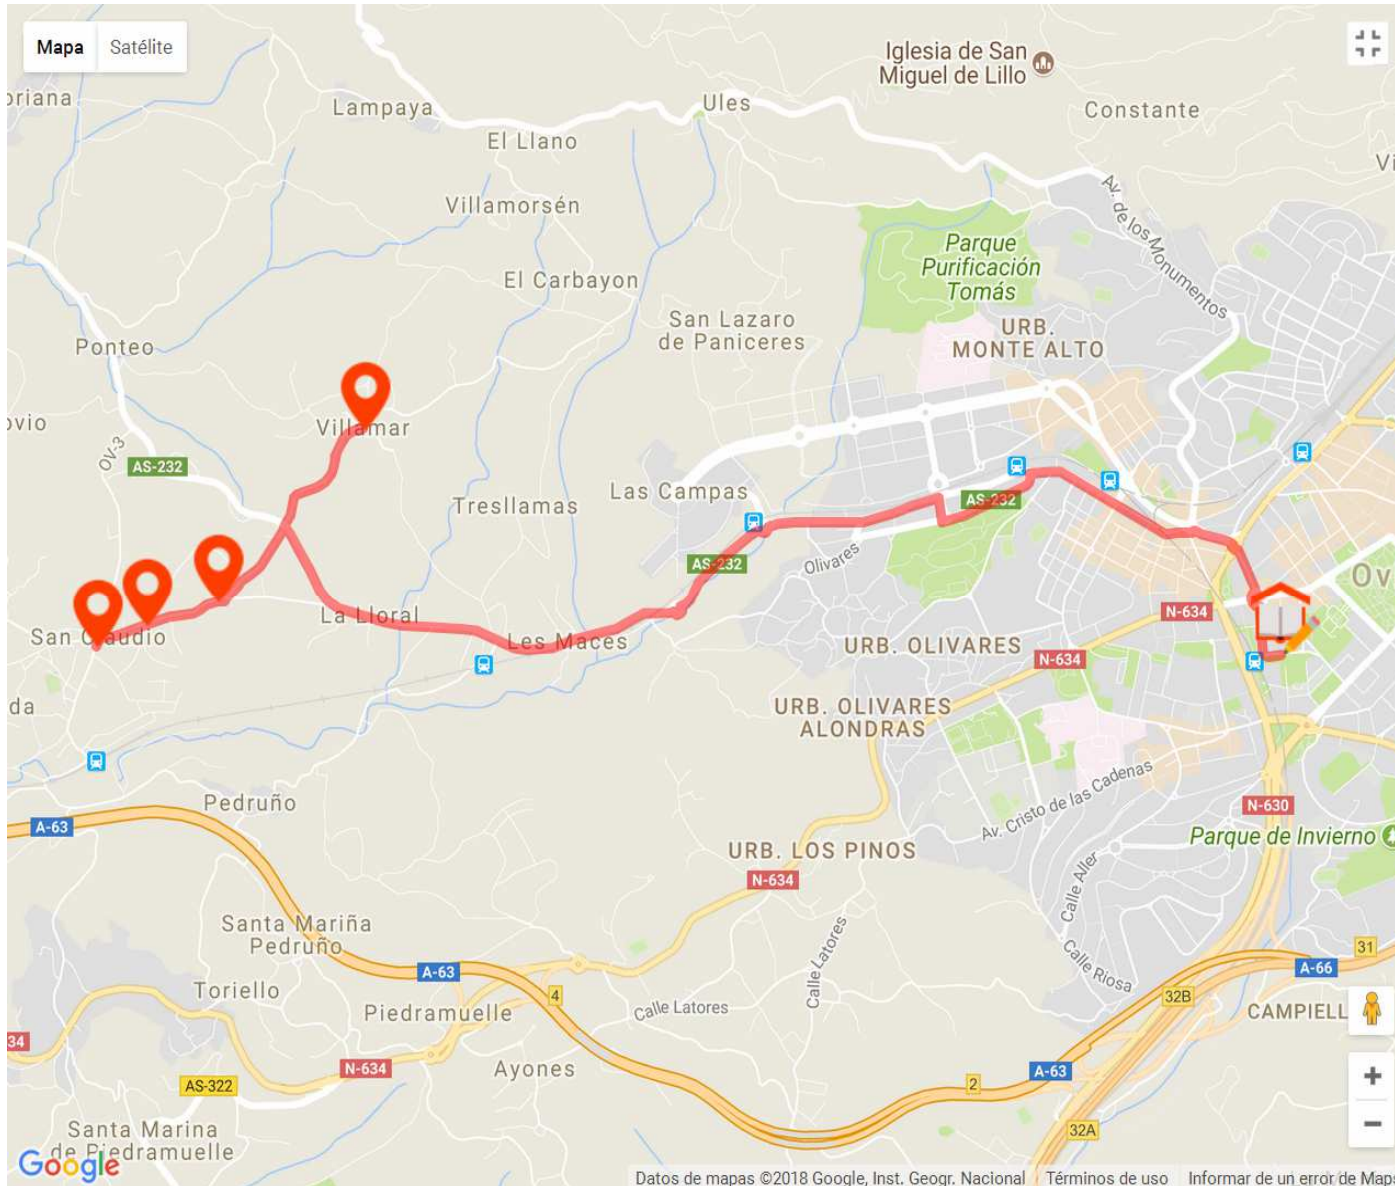

# Lote: Lote: 044-013 Ruta: 400

## PLANO RUTA

## PARADAS

<b>1</b>	<b>SAN ROQUE - SAN CLAUDIO</b>
<b>2</b>	<b>LA CRUZ 1</b>
<b>3</b>	<b>LA CRUZ 2</b>
<b>4</b>	<b>VILLAMAR</b>

## PARADAS

1	CRUCE SANTIANES
2	SANTA EULALIA
3	OLLONIEGO
4	LA MANZANEDA
5	PANDO (Cruce Paderni)
6	EL TORNERU (Cruce Valdemora)
7	SAN ESTEBAN DE LAS CRUCES