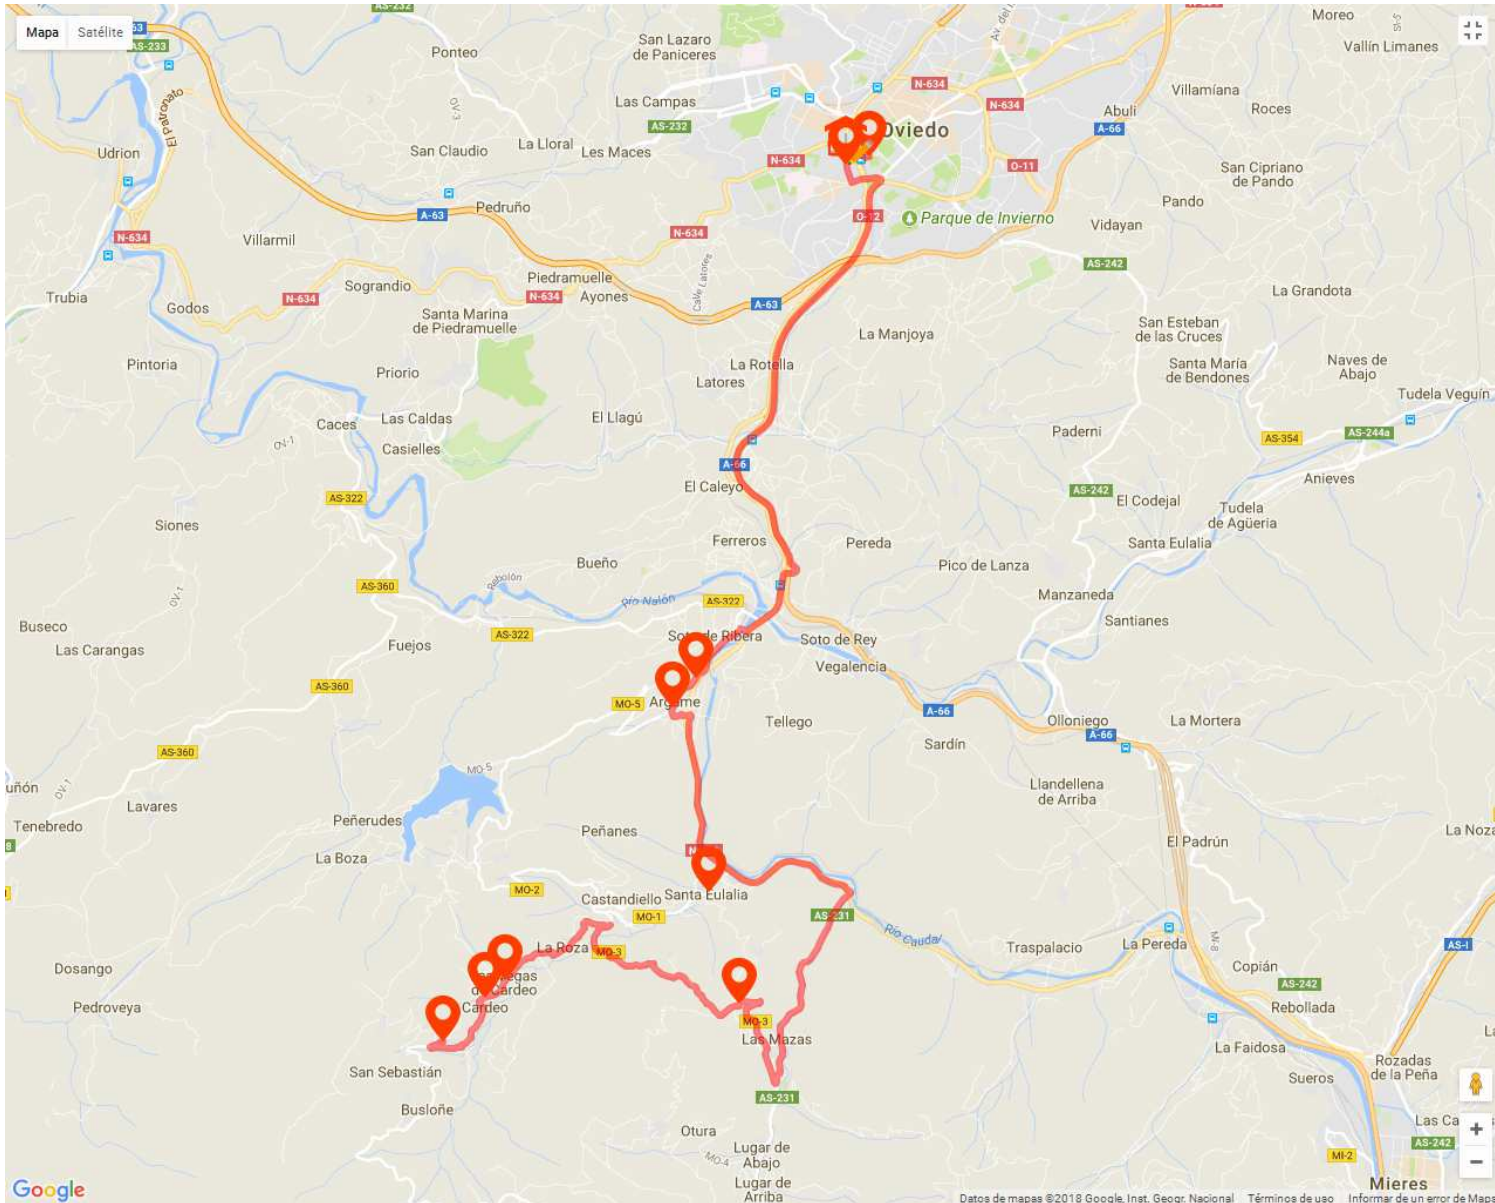

Lote: 044-108 Ruta: 133

PLANO RUTA

PARADAS

1	ENSECA DE ARRIBA
2	CARDEO I
3	CARDEO II
4	COLLADA
5	SANTA EULALIA
6	ARGAME I
7	ARGAME II