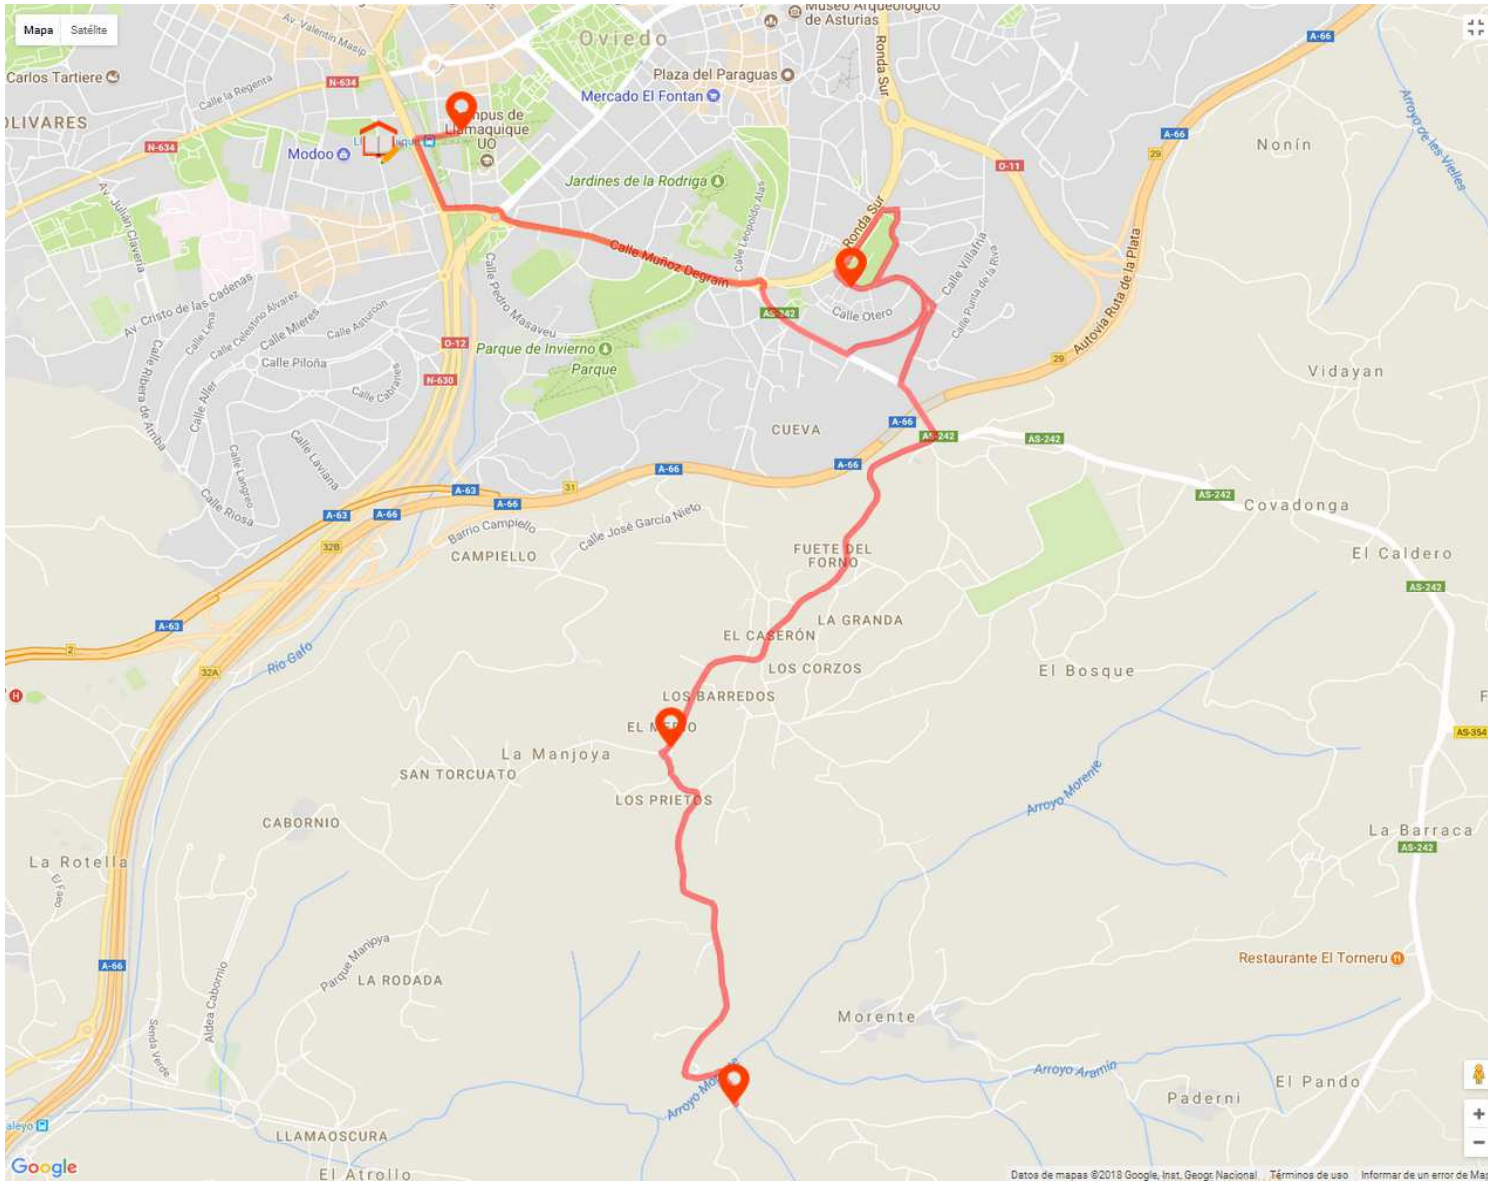

## PARADAS

1	CRUCE SANTIANES
2	SANTA EULALIA
3	OLLONIEGO
4	LA MANZANEDA
5	PANDO (Cruce Paderni)
6	EL TORNERU (Cruce Valdemora)
7	SAN ESTEBAN DE LAS CRUCES

## PLANO RUTA

## PARADAS

1	ENSECA DE ARRIBA
2	CARDEO I
3	CARDEO II
4	COLLADA
5	SANTA EULALIA
6	ARGAME I
7	ARGAME II

## PARADAS

1	CASIELLES
2	LOS PRIETOS