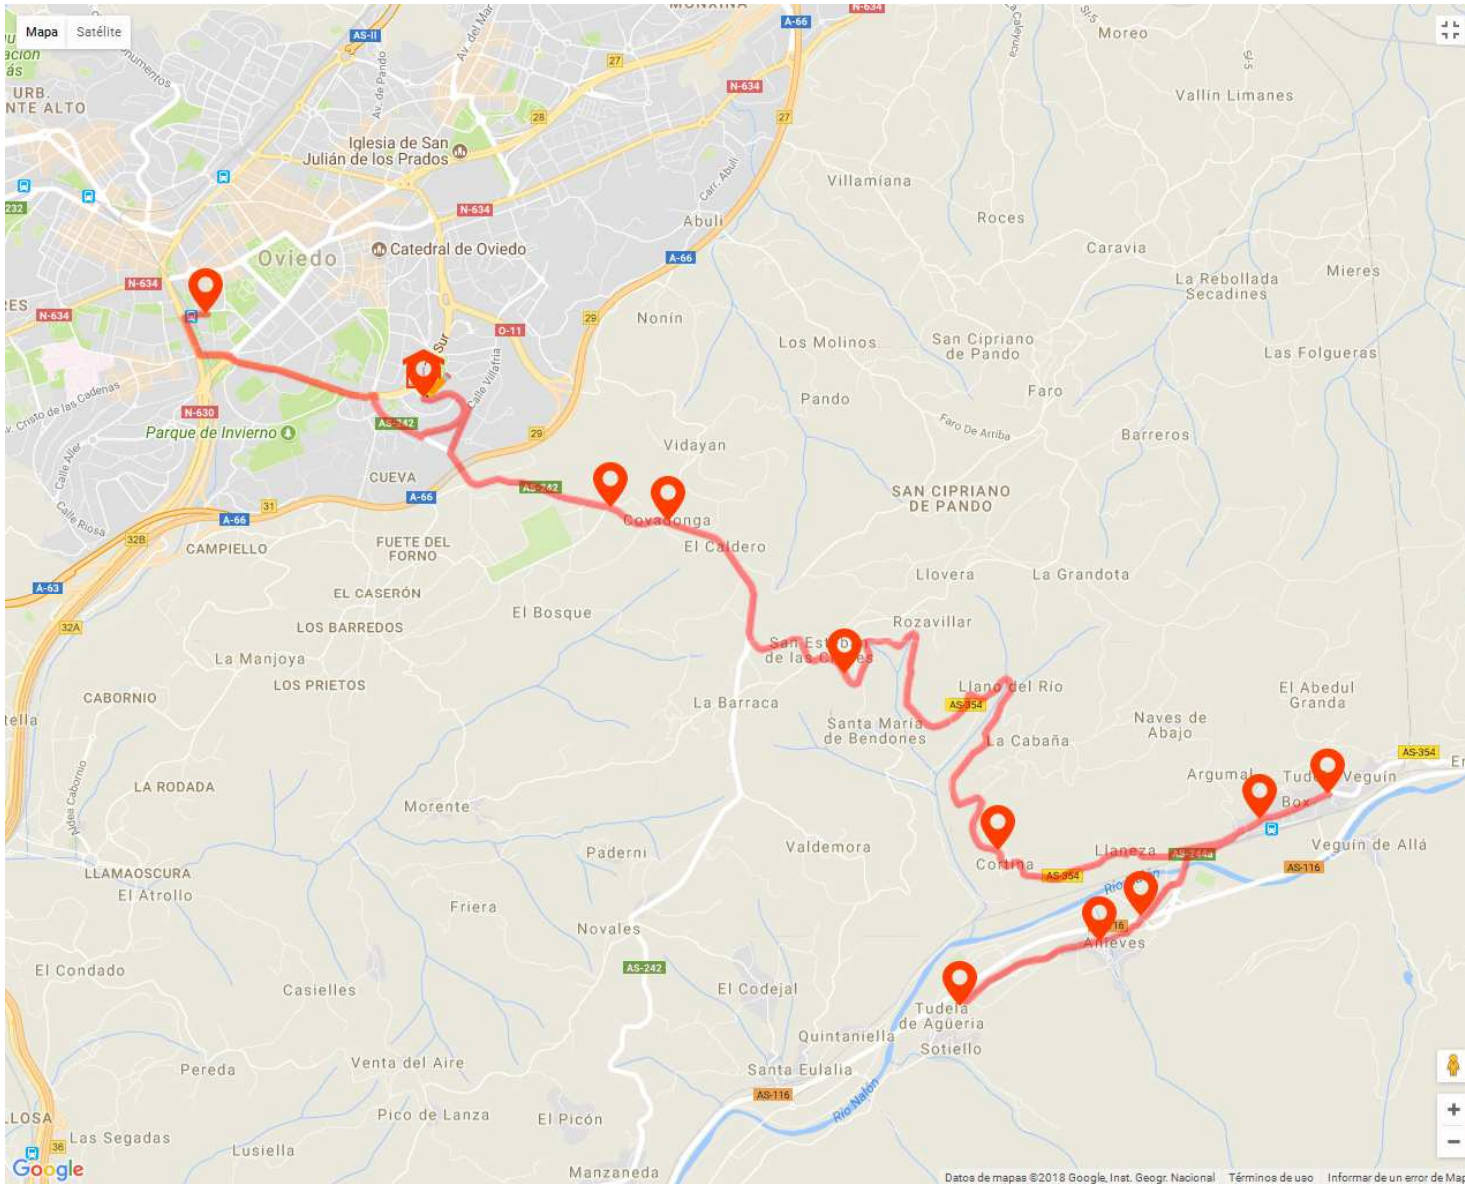

Lote: 044-045 Ruta: 9991113

PLANO RUTA

PARADAS

1	TUDELA AGÜERIA
2	ANIEVES
3	SAN ROQUE
4	TUDELA VEGUÍN-Colegio
5	TUDELA VEGUÍN
6	CORTINA (Naves)
7	BENDONES
8	EL CALDERU (San Esteban de las Cruces)
9	ALTO DEL HERRADOR (San Esteban de las Cruces)