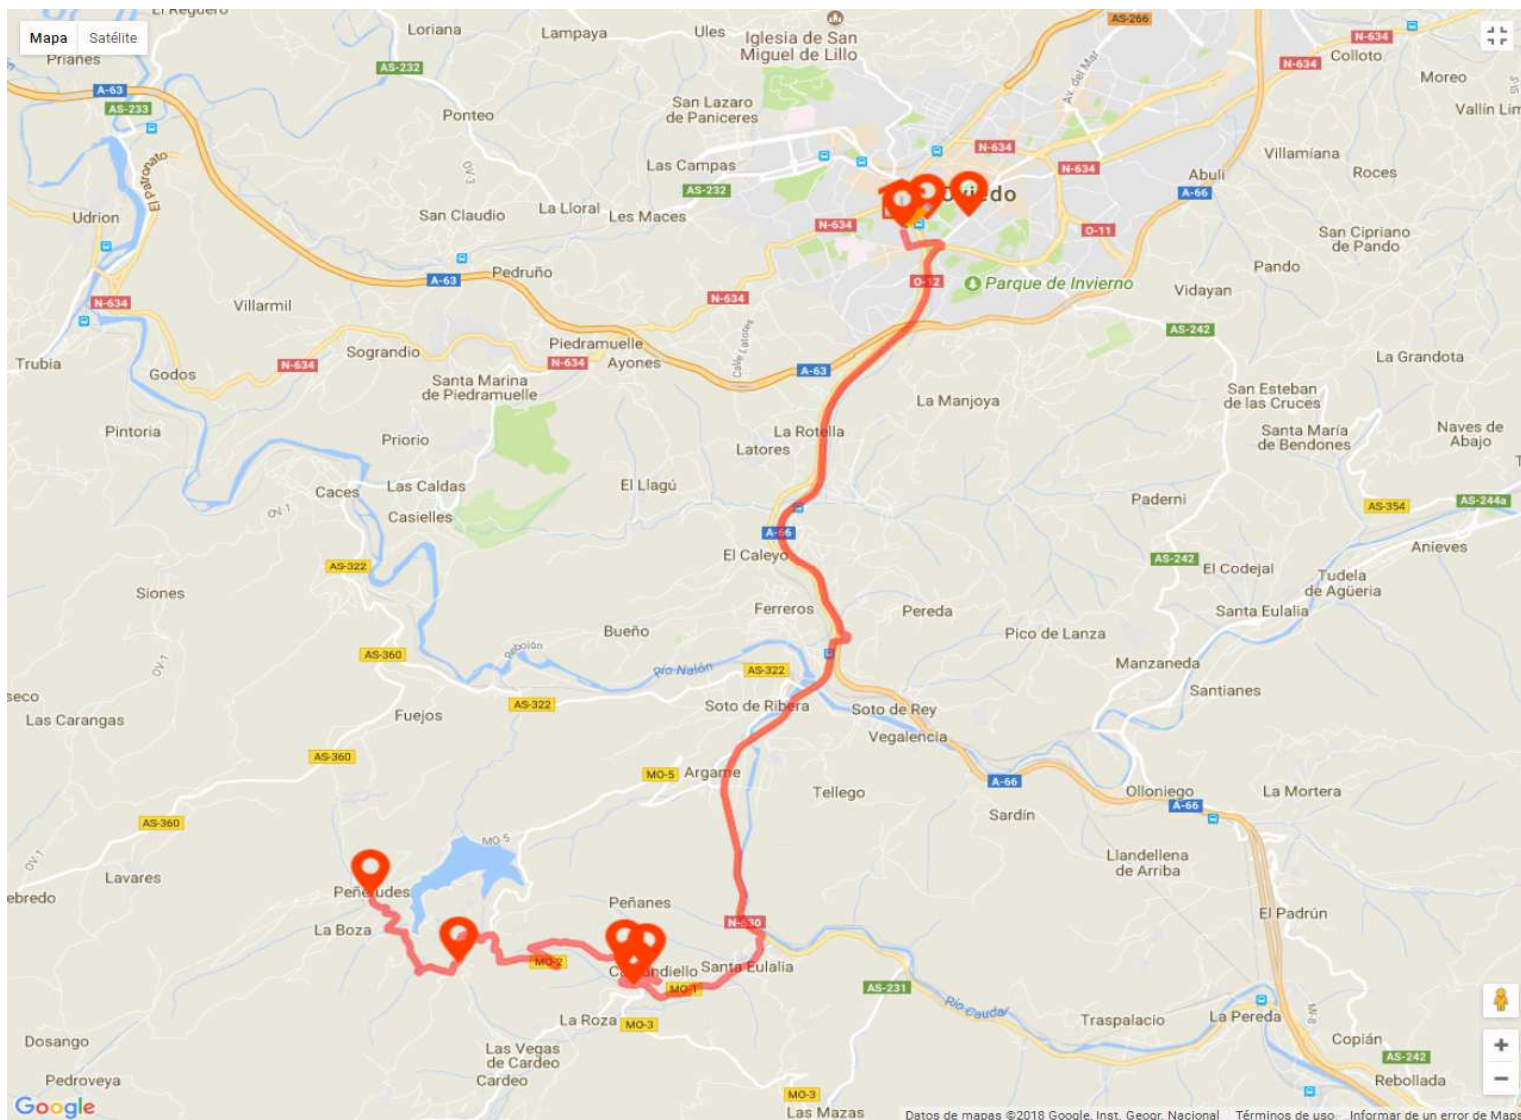

Lote: 044-127 Ruta: 44127

PLANO RUTA

PARADAS

1	PEÑARUDES
2	PIÑERA
3	VILLAR
4	CASTENDIELLO
5	EL REGUERO