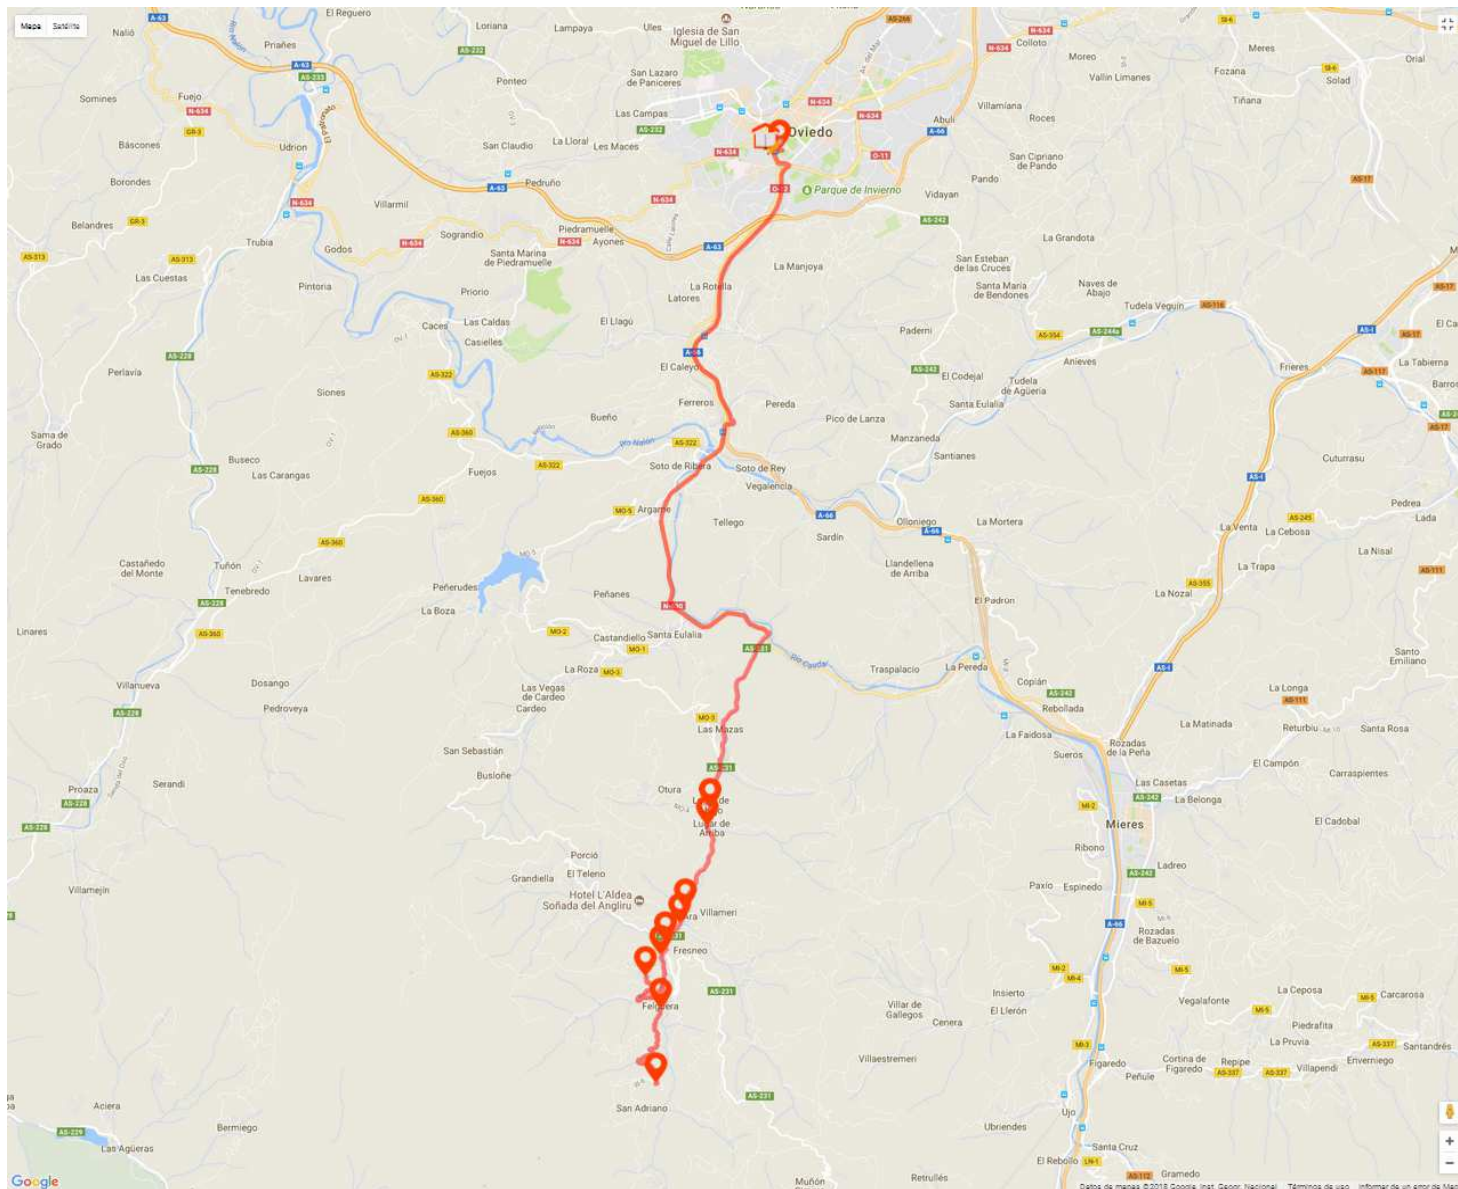

Lote: 044-041 Ruta: 9991104

PLANO RUTA

PARADAS

1	LA CANTERA
2	FELGUERA
3	MURIELLOS
4	NIJERES
5	LA VEGA
6	LA ARA- LA FUEYA (Enlace 599)
7	LA ARA-LAS AGÜERAS
8	LA FOZ
9	LA FOZ-Iglesia