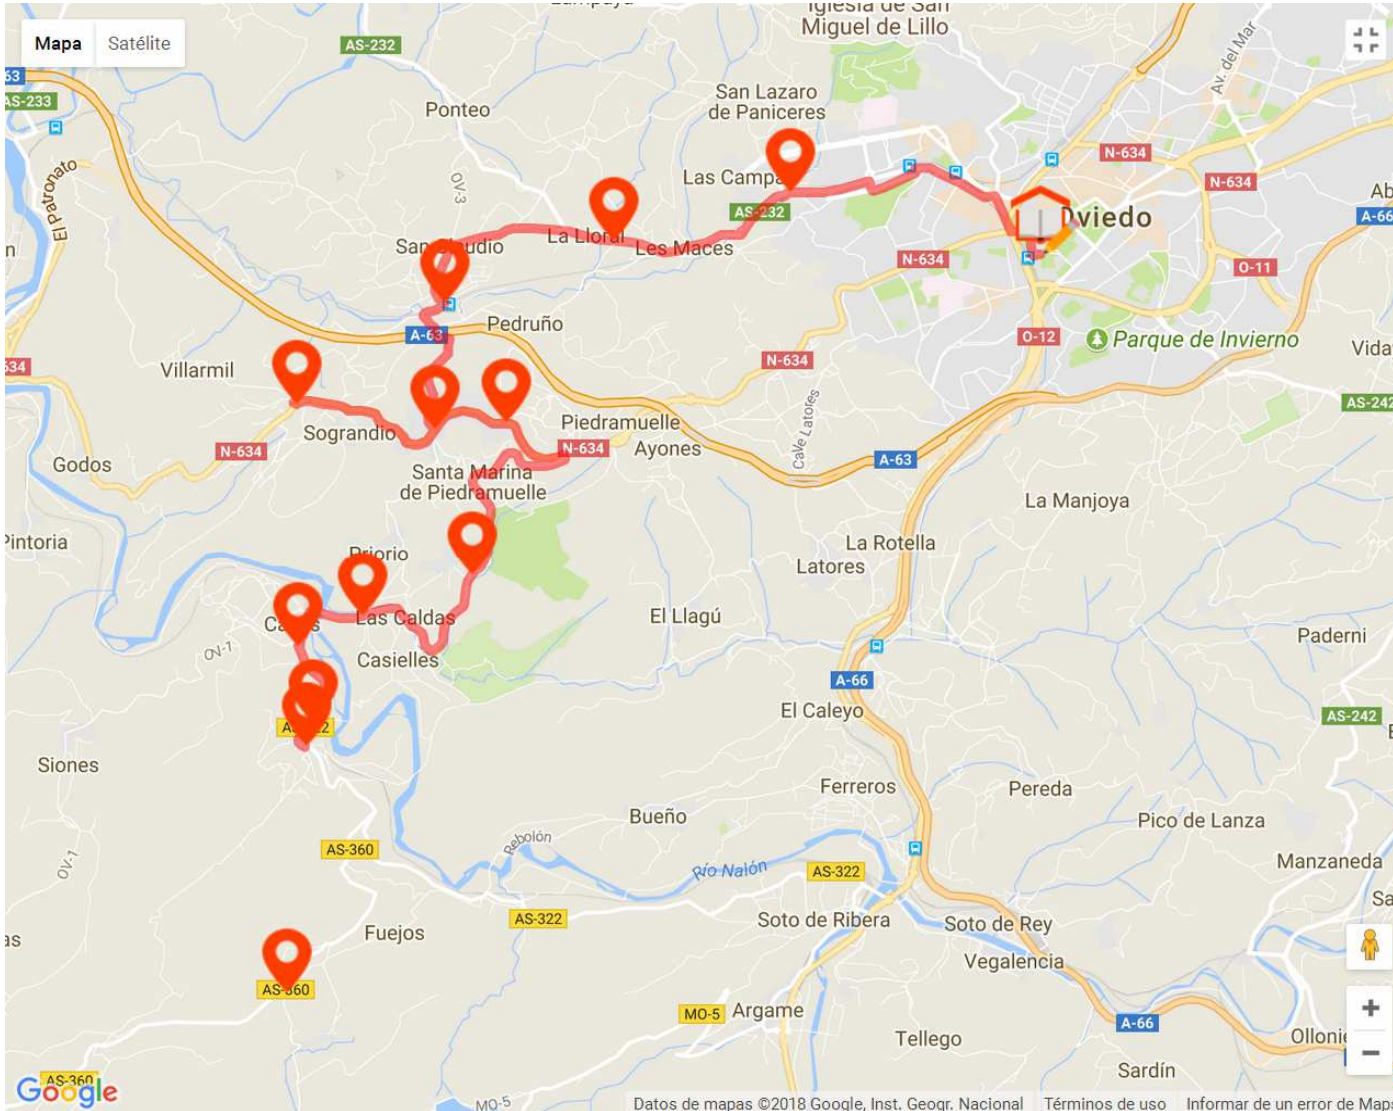

Lote: 044-095 Ruta: 407

PLANO RUTA

PARADAS

1	LAVAREJOS
2	PUERTO 1 - PALOMAR
3	PUERTO 2
4	CACES - CRUCE SIONES
5	LAS CALDAS
6	LA PIÑERA
7	SANTA. MARINA PIEDRAMUELLE - Canto Colorado
8	SOGRANDIO - Iglesia
9	SANTA MARINA PIEDRAMUELLE - La Carretona
10	SAN CLAUDIO FEVE
11	LAS MAZAS - PEDRUÑO
12	ROTONDA CAMPAS