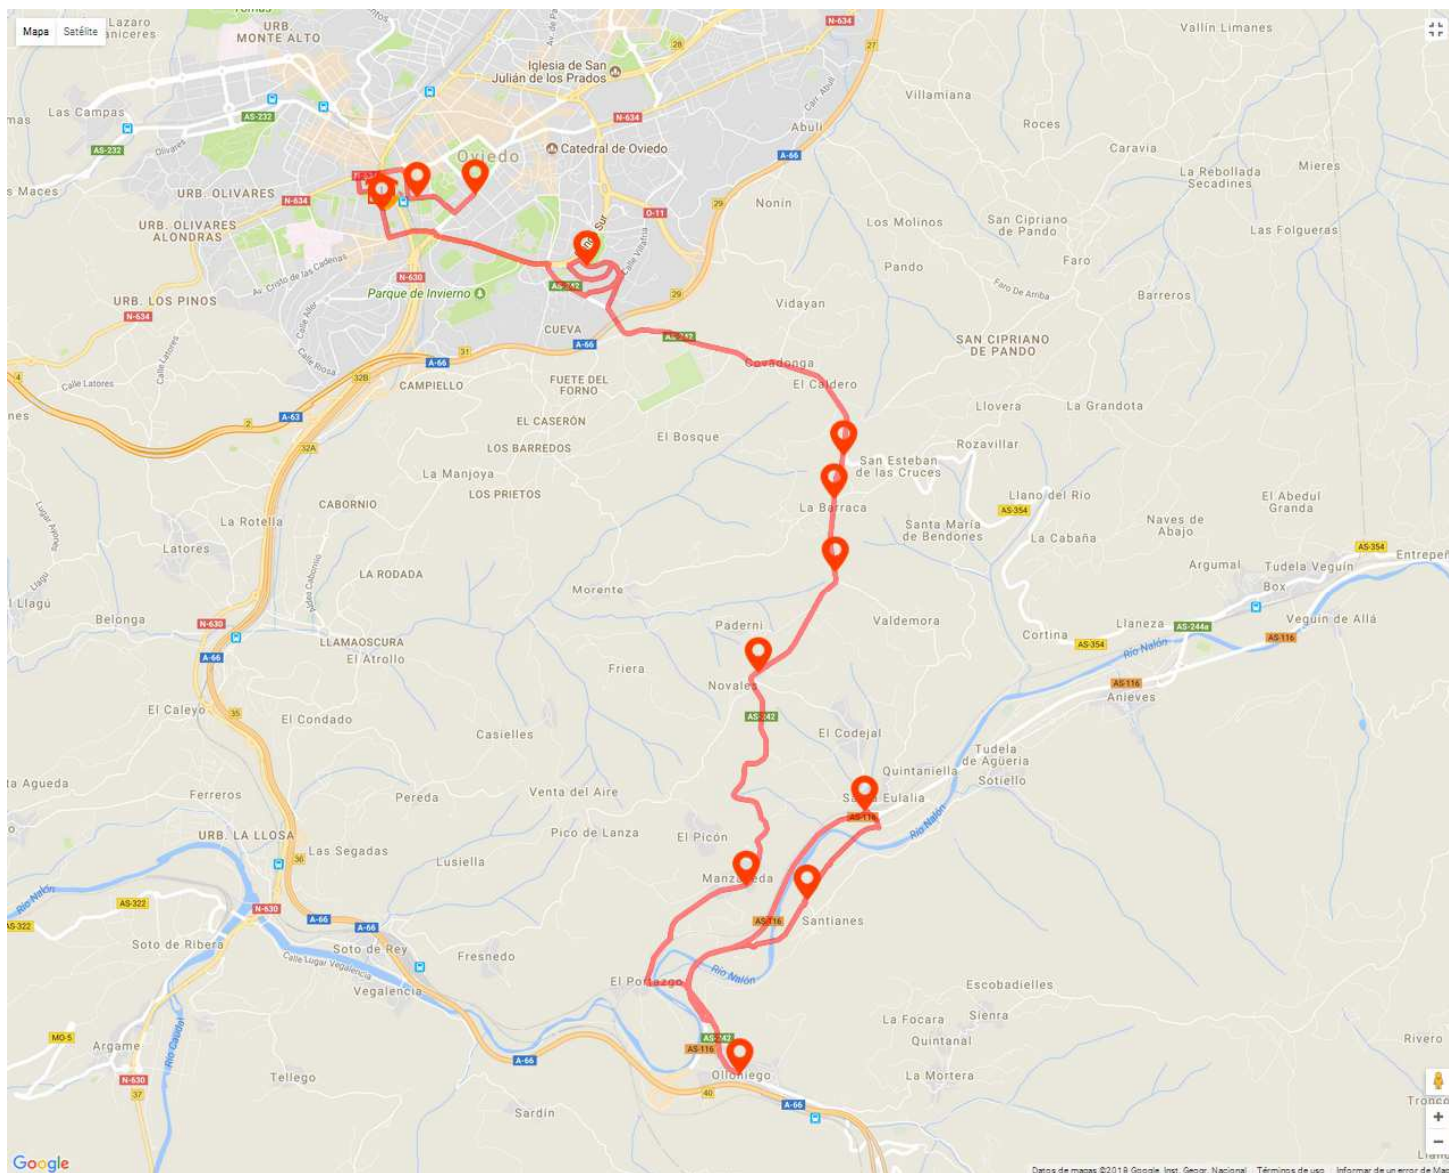

## PARADAS

<b>1</b>	<b>SAN ROQUE - SAN CLAUDIO</b>
<b>2</b>	<b>LA CRUZ 1</b>
<b>3</b>	<b>LA CRUZ 2</b>
<b>4</b>	<b>VILLAMAR</b>

## PLANO RUTA

## PARADAS

1	PEÑERUDES, (El Campo-MORCIN)
2	PIÑERA
3	VILLAR
4	CASTANDIELLO
5	EL REGUERO
6	MALPICA
7	SANTA EULALIA, MORCIN
8	SANTA EULALIA 2
9	CRUCE TELLEGO
10	SOTO DE RIBERA-IGLESIA
11	SOTO DE RIBERA-AYUNTAMIENTO
12	LAS SEGADAS

## PARADAS

1	CRUCE SANTIANES
2	SANTA EULALIA
3	OLLONIEGO
4	LA MANZANEDA
5	PANDO (Cruce Paderni)
6	EL TORNERU (Cruce Valdemora)
7	SAN ESTEBAN DE LAS CRUCES