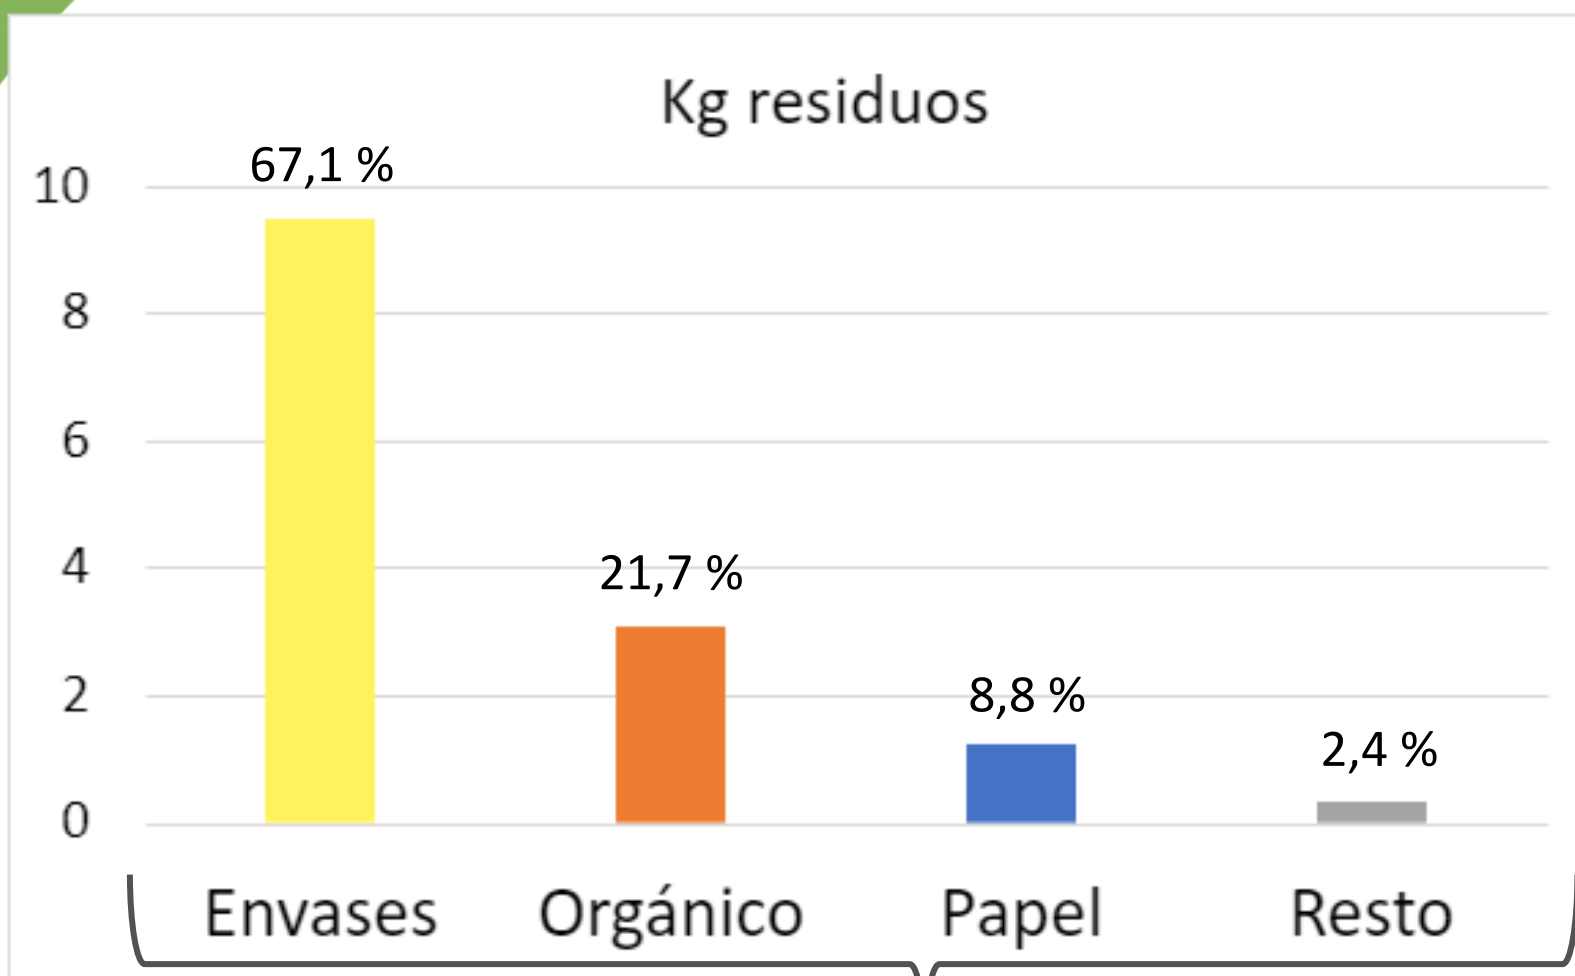

ECOAUDITORÍA

Residuos generados en el patio durante una semana

Todos estos residuos se están tirando en el contenedor gris: "Resto no reciclable"

¡PODEMOS MEJORAR!
ESCANEA EL QR Y PROPÓN SOLUCIONES