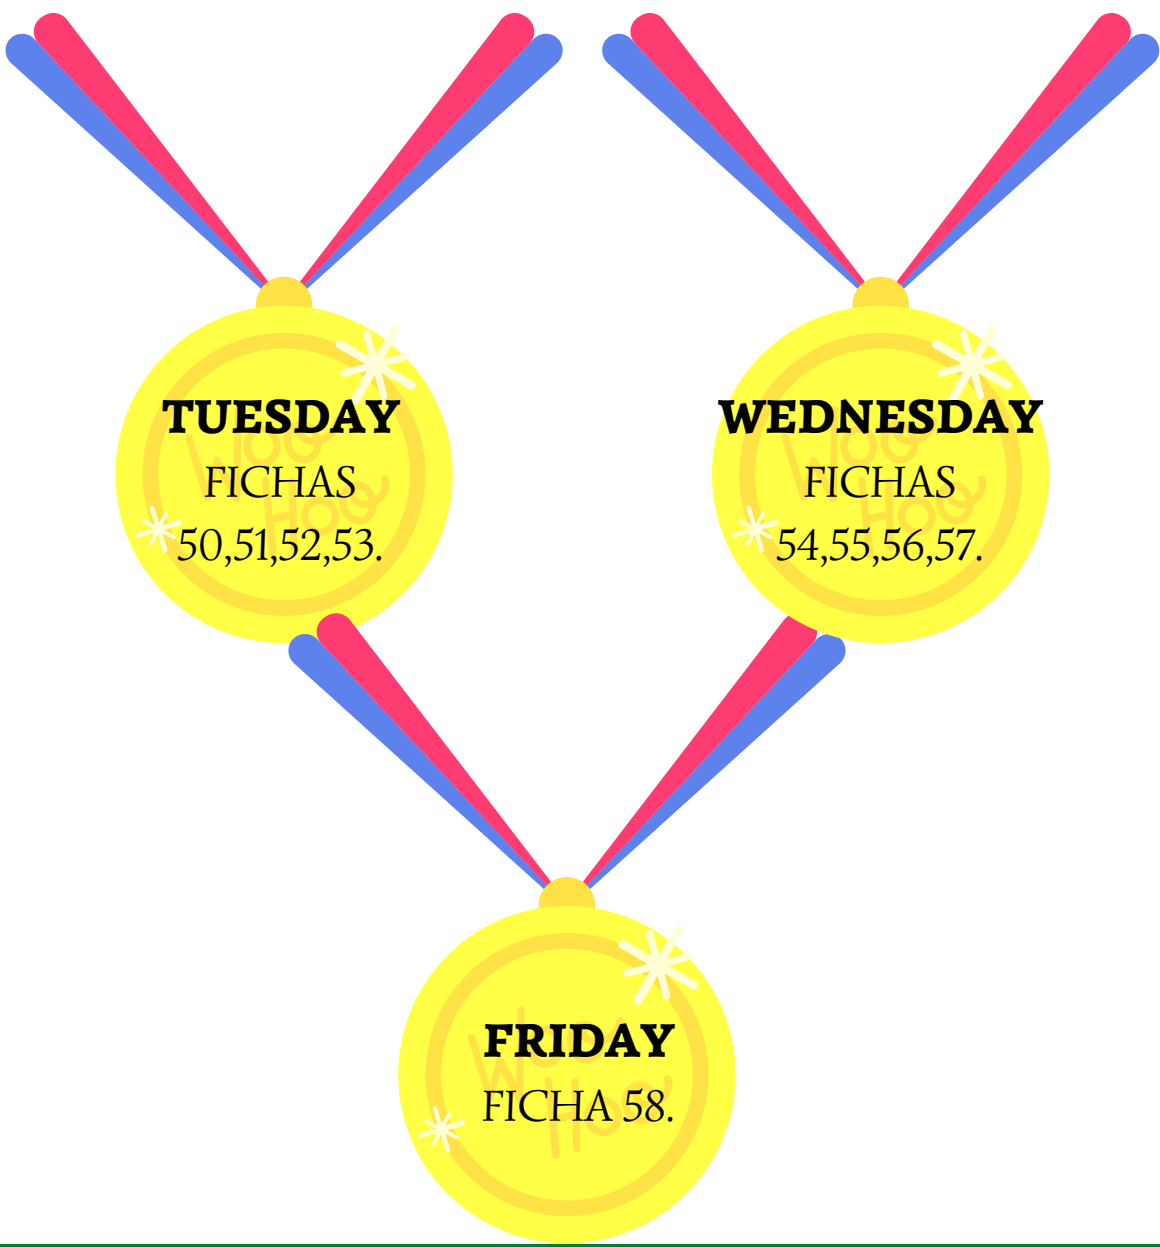

# CIBEA OLYMPIC

# GAMES

**TUESDAY**  
FICHAS  
\* 50,51,52,53.

**WEDNESDAY**  
FICHAS  
\* 54,55,56,57.

**FRIDAY**  
FICHA 58.