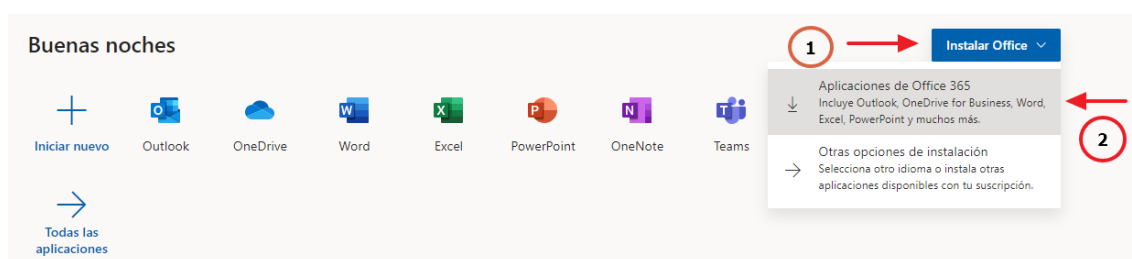

Estimadas familias,

Les comunicamos que la Consejería de Educación ha asignada la licencia de Microsoft Office ProPlus

Esta licencia permite que el alumnado y profesorado pueda utilizar el paquete Microsoft Office en los equipos o dispositivos que tengan, ya sea ordenador, Tablet o dispositivo móvil.

Las licencias **están asociadas a la cuenta personal de Office 365** que la Consejería de Educación ha proporcionado al todo el alumnado, por lo que para descargar la versión de escritorio se debe entrar en Office 365, con dicho usuario y contraseña, y en el panel de aplicaciones ir a la opción de “Instalar Office” tal y como se puede ver en la siguiente imagen.