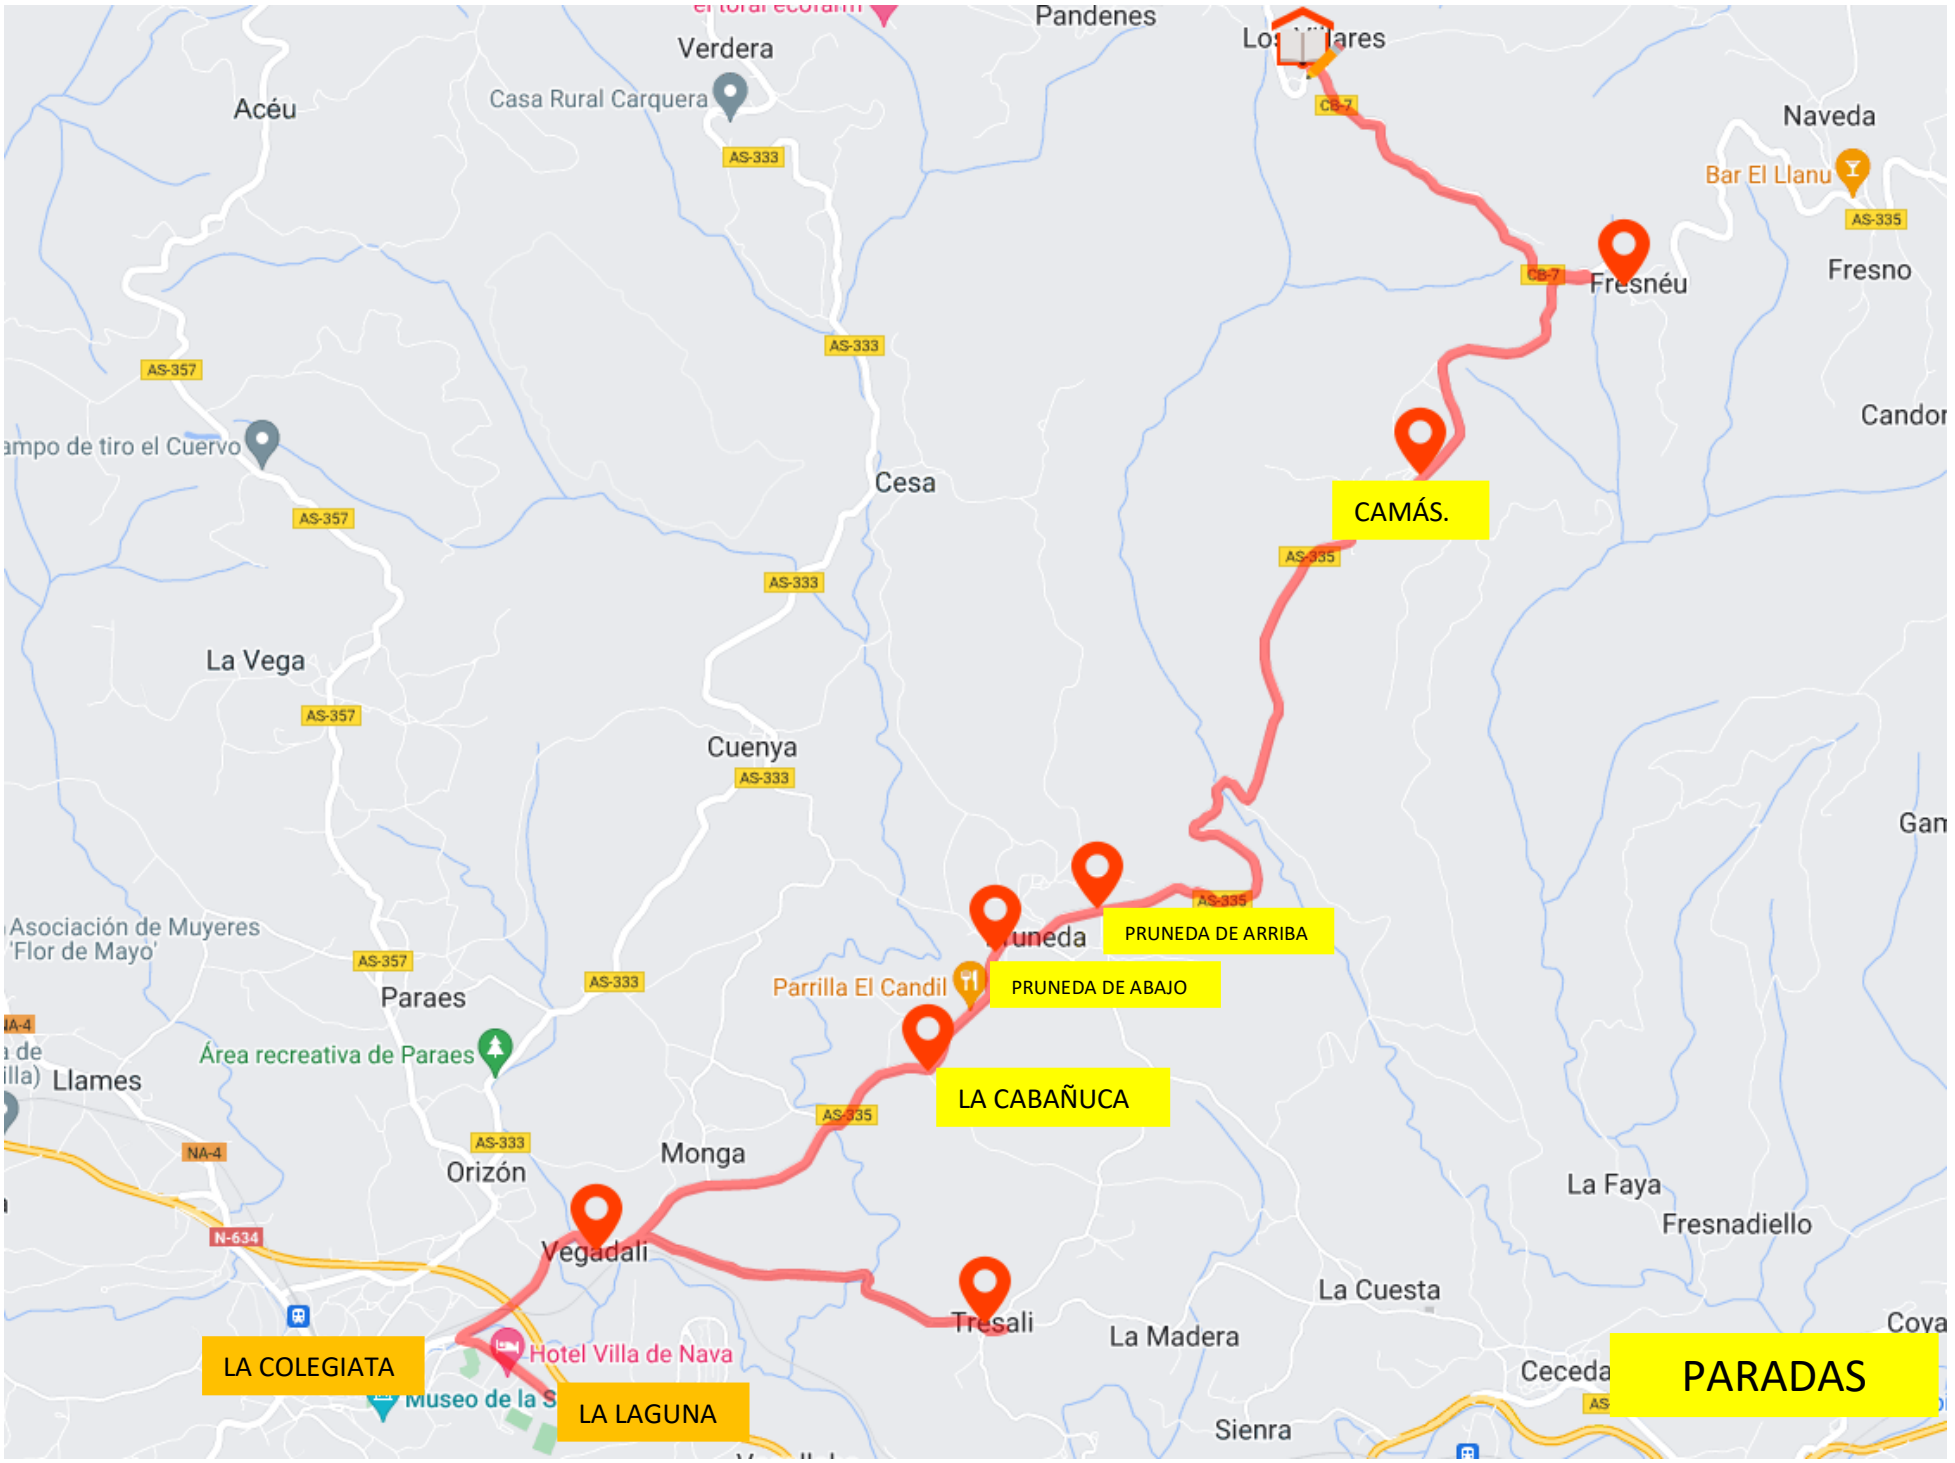

RUTA 184

LOTE 040-001

V. CAMÁS

LA COLEGIATA

LA LAGUNA

LA CABAÑUCA

PRUNEDA DE ARRIBA

PRUNEDA DE ABAJO

PARADAS

CAMÁS.