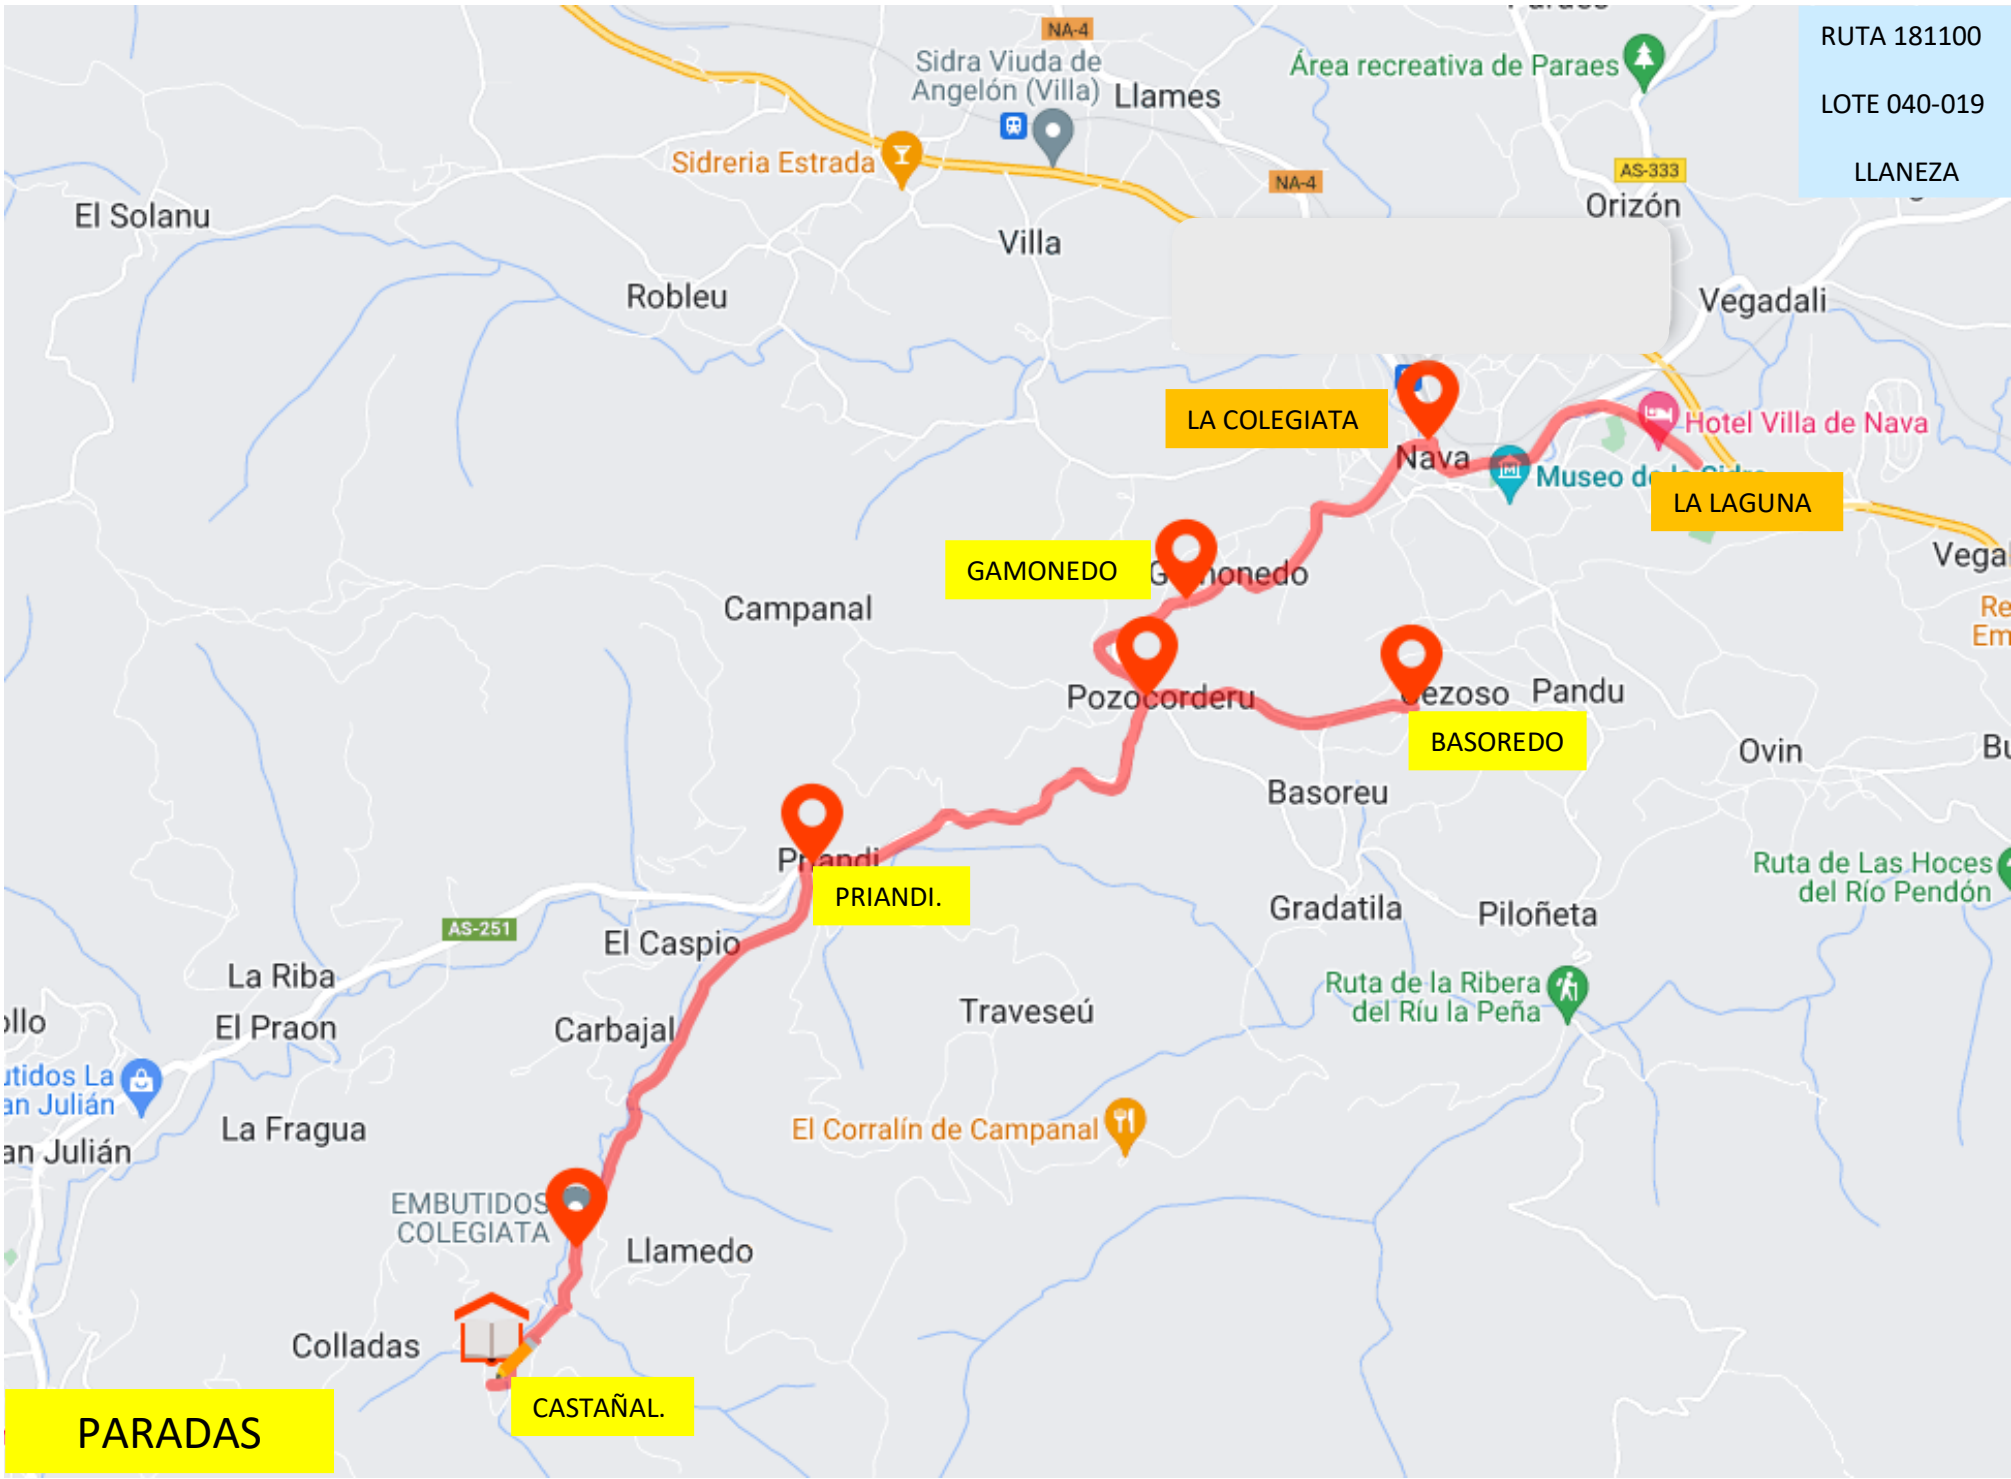

RUTA 181100
LOTE 040-019
LLANEZA

PARADAS