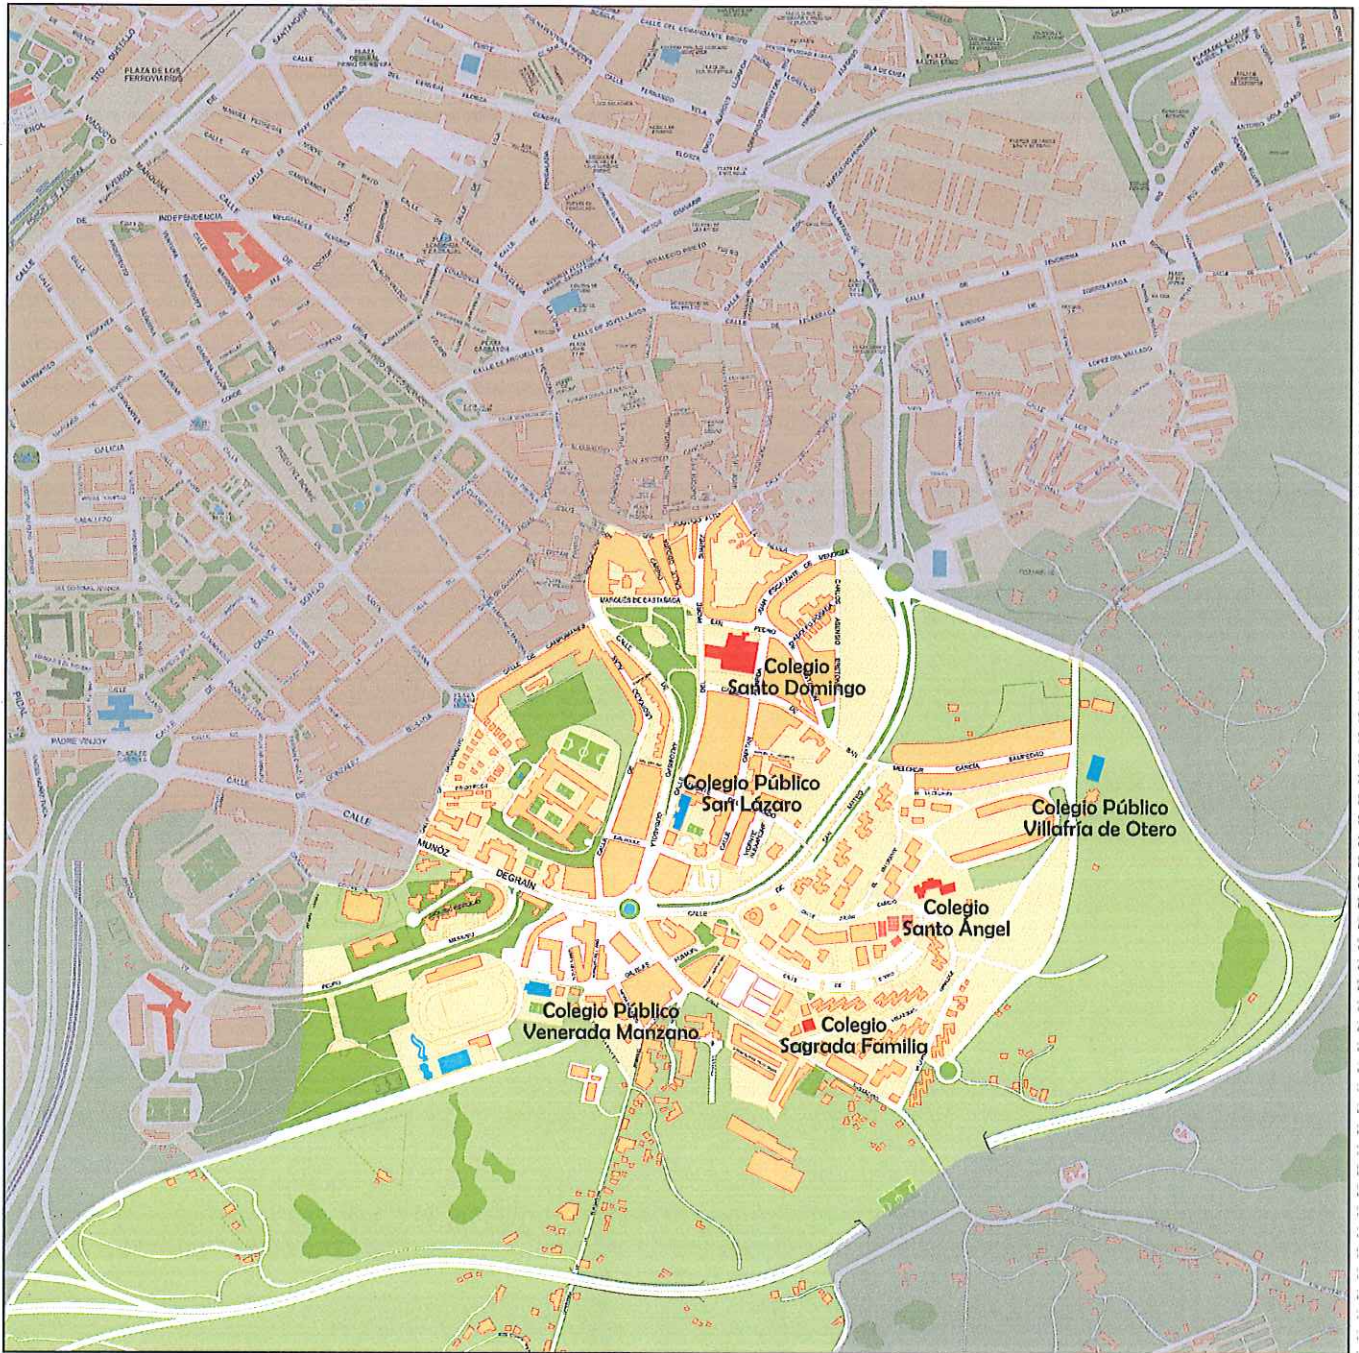

ÁREAS DE INFLUENCIA

CENTROS PÚBLICOS Y PRIVADOS CONCERTADOS DE OVIEDO

ÁREA 4.1

COLEGIOS PÚBLICOS	CENTROS PRIVADOS CONCERTADOS	CALLES QUE COMPRENDE SU AREA DE INFLUENCIA	AREAS LIMITROFES
C.P. San Lázaro C.P. Veneranda Manzano C.P. Villafra de Otero	Sagrada Familia Santo Ángel Santo Domingo	Territorio comprendido entre Parque de Invierno – Alfonso Iglesias – Cardenal Cienfuegos – Sacramento – Campomanes – Magdalena – Postigo Alto – Regla – Ronda exterior – (Incluyendo las rutas de transporte escolar de El Caleyo – Cerdeño)	3.2, 5.1 y 5.2